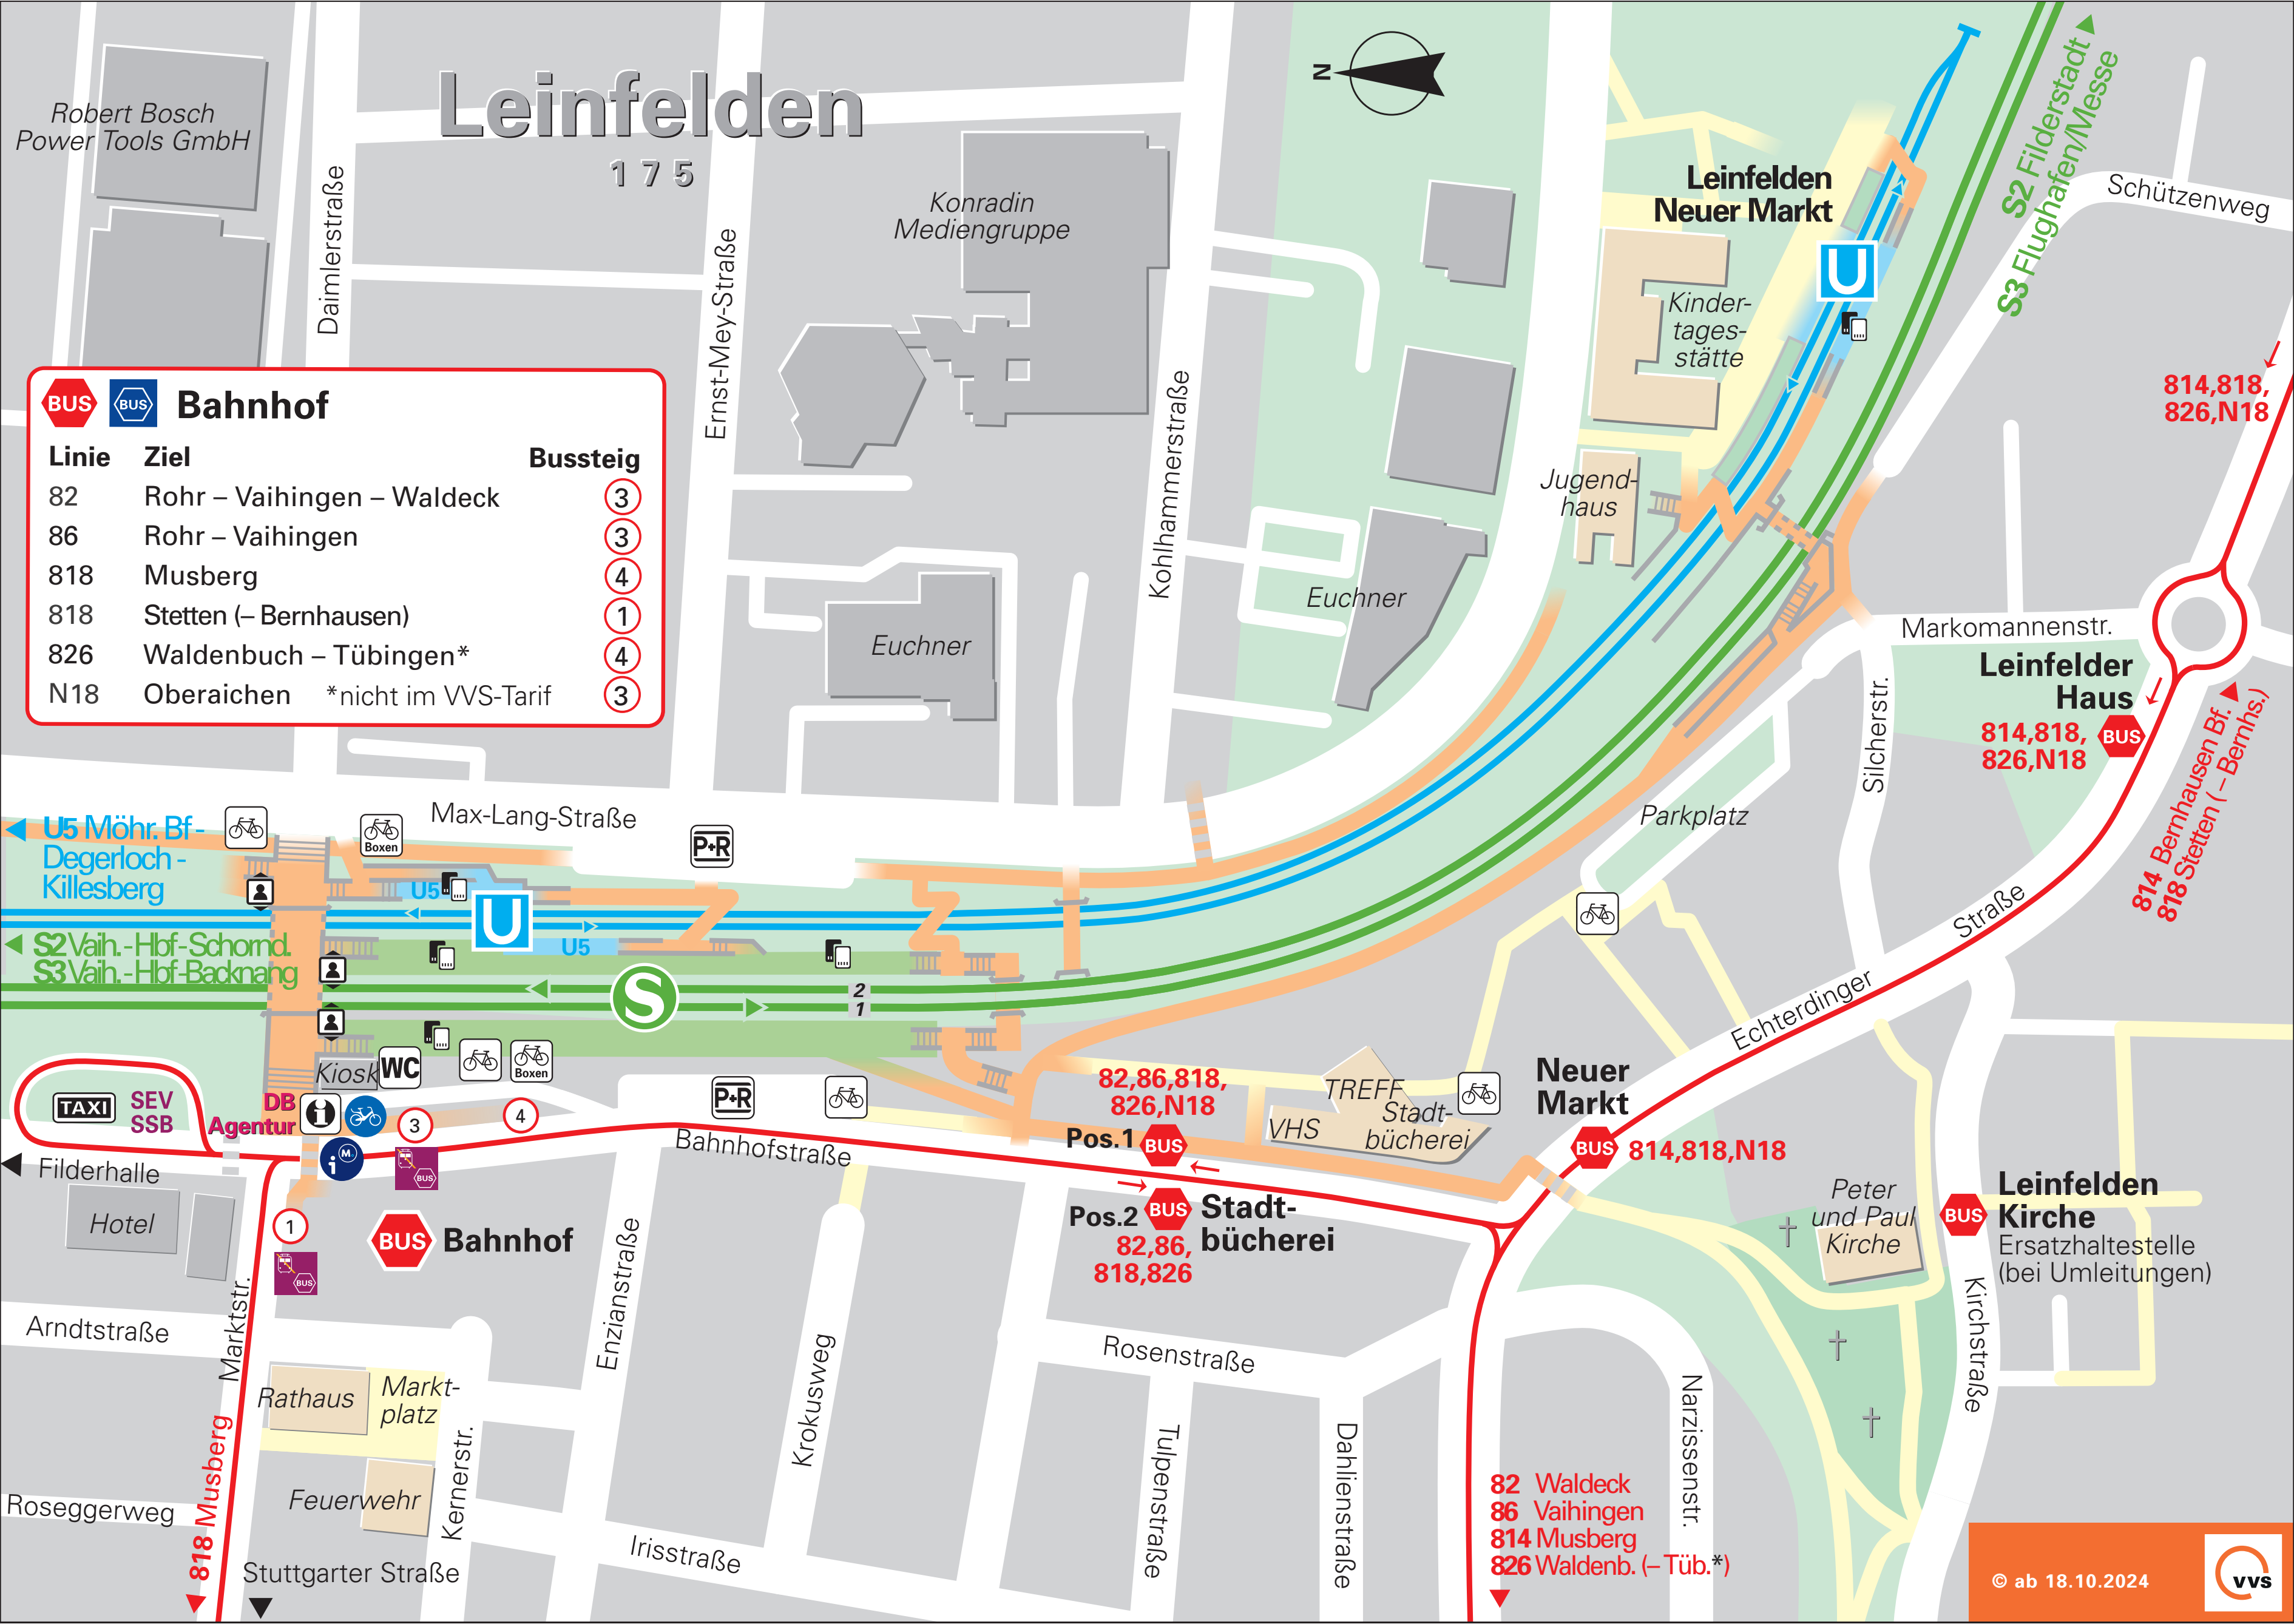

Leinfelden

175

BUS	BUS	Bahnhof	Bussteig
82		Rohr – Vaihingen – Waldeck	3
86		Rohr – Vaihingen	3
818		Musberg	4
818		Stetten (– Bernhausen)	1
826		Waldenbuch – Tübingen*	4
N18		Oberaichen *nicht im VVS-Tarif	3

82 Waldeck
86 Vaihingen
814 Musberg
826 Waldenb. (– Tüb.*)