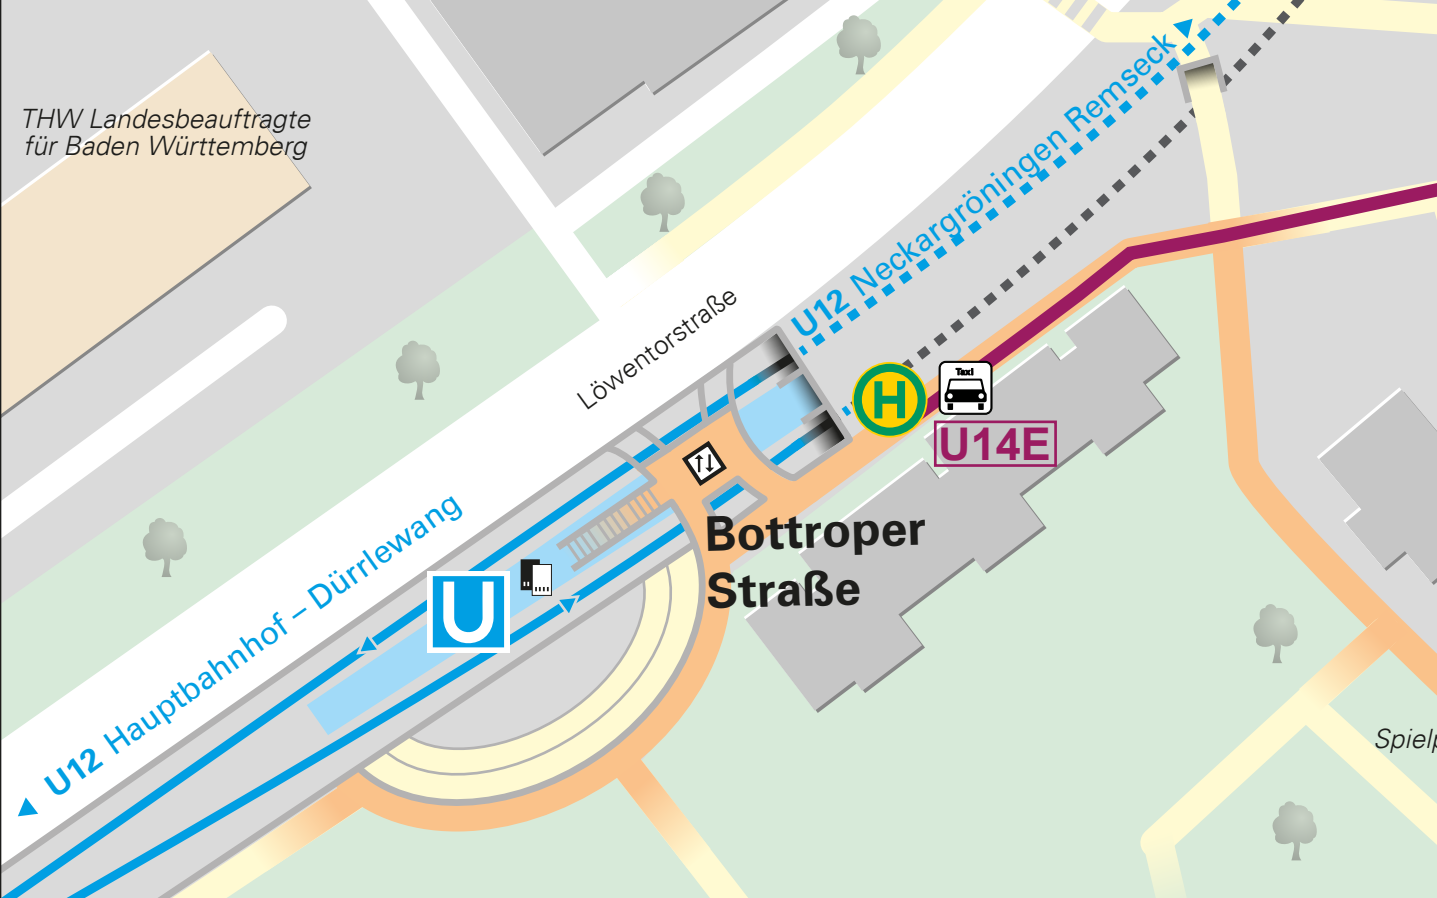

THW Landesbeauftragte  
für Baden Württemberg

Löwentorstraße

U12 Neckargröningen Remseck

U14E

Bottroper  
Straße

U12 Hauptbahnhof – Dürtlewang

Spielplatz