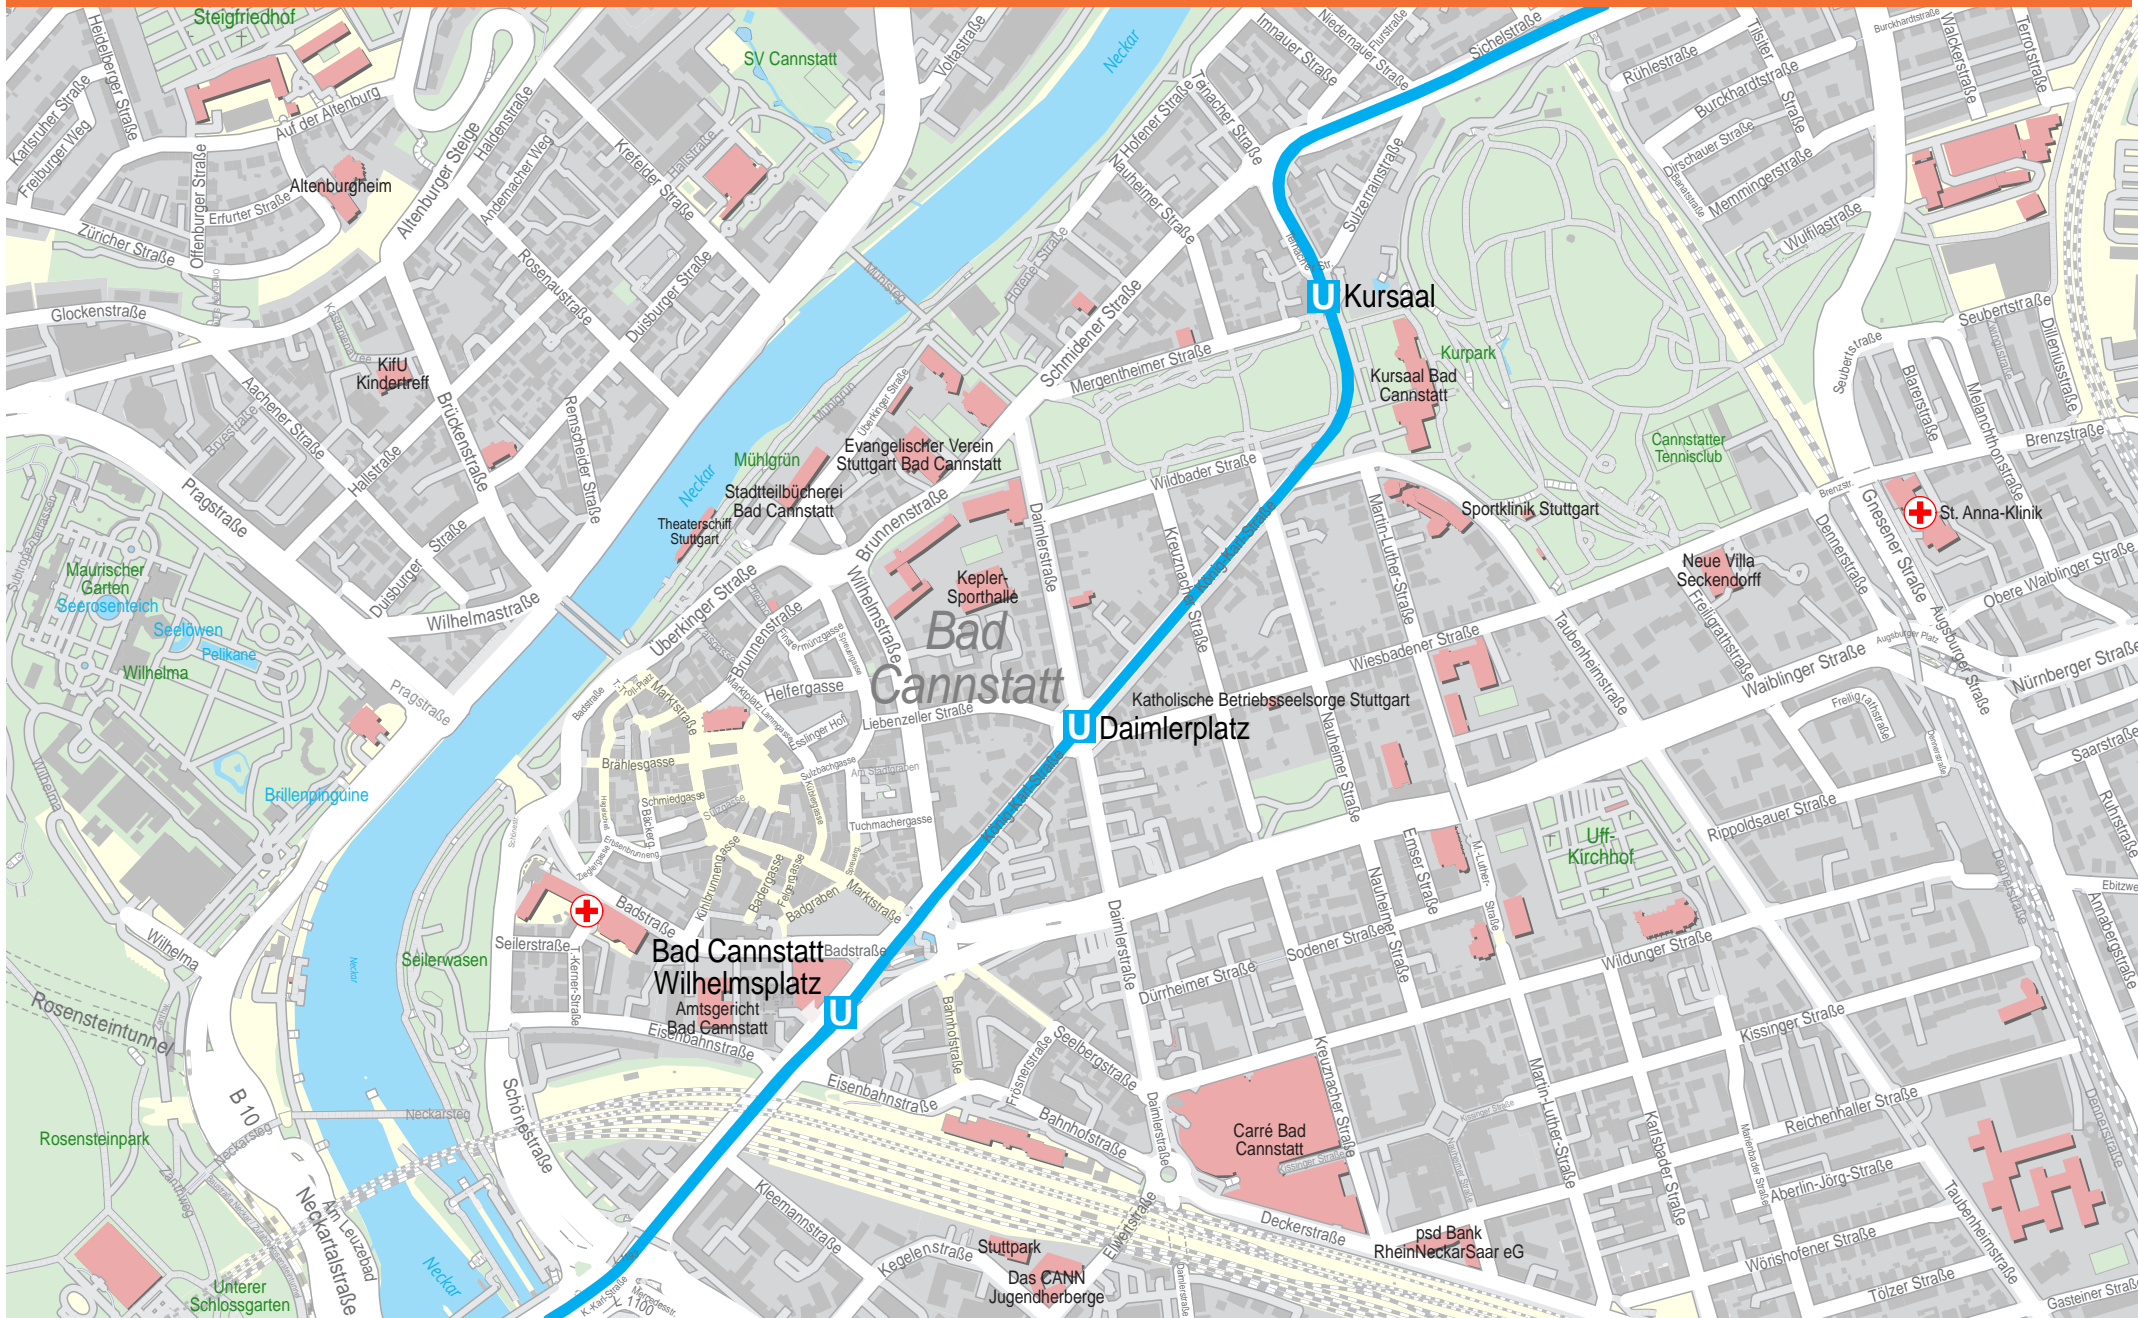

Verlauf der Linie U19

Verlauf der Linie U19

250 m 500 m 750 m 1 km

Verlauf der Linie U19

250 m 500 m 750 m 1 km

Verlauf der Linie U19

Verlauf der Linie U19

250 m 500 m 750 m 1 km

Verlauf der Linie U19

Verlauf der Linie U19