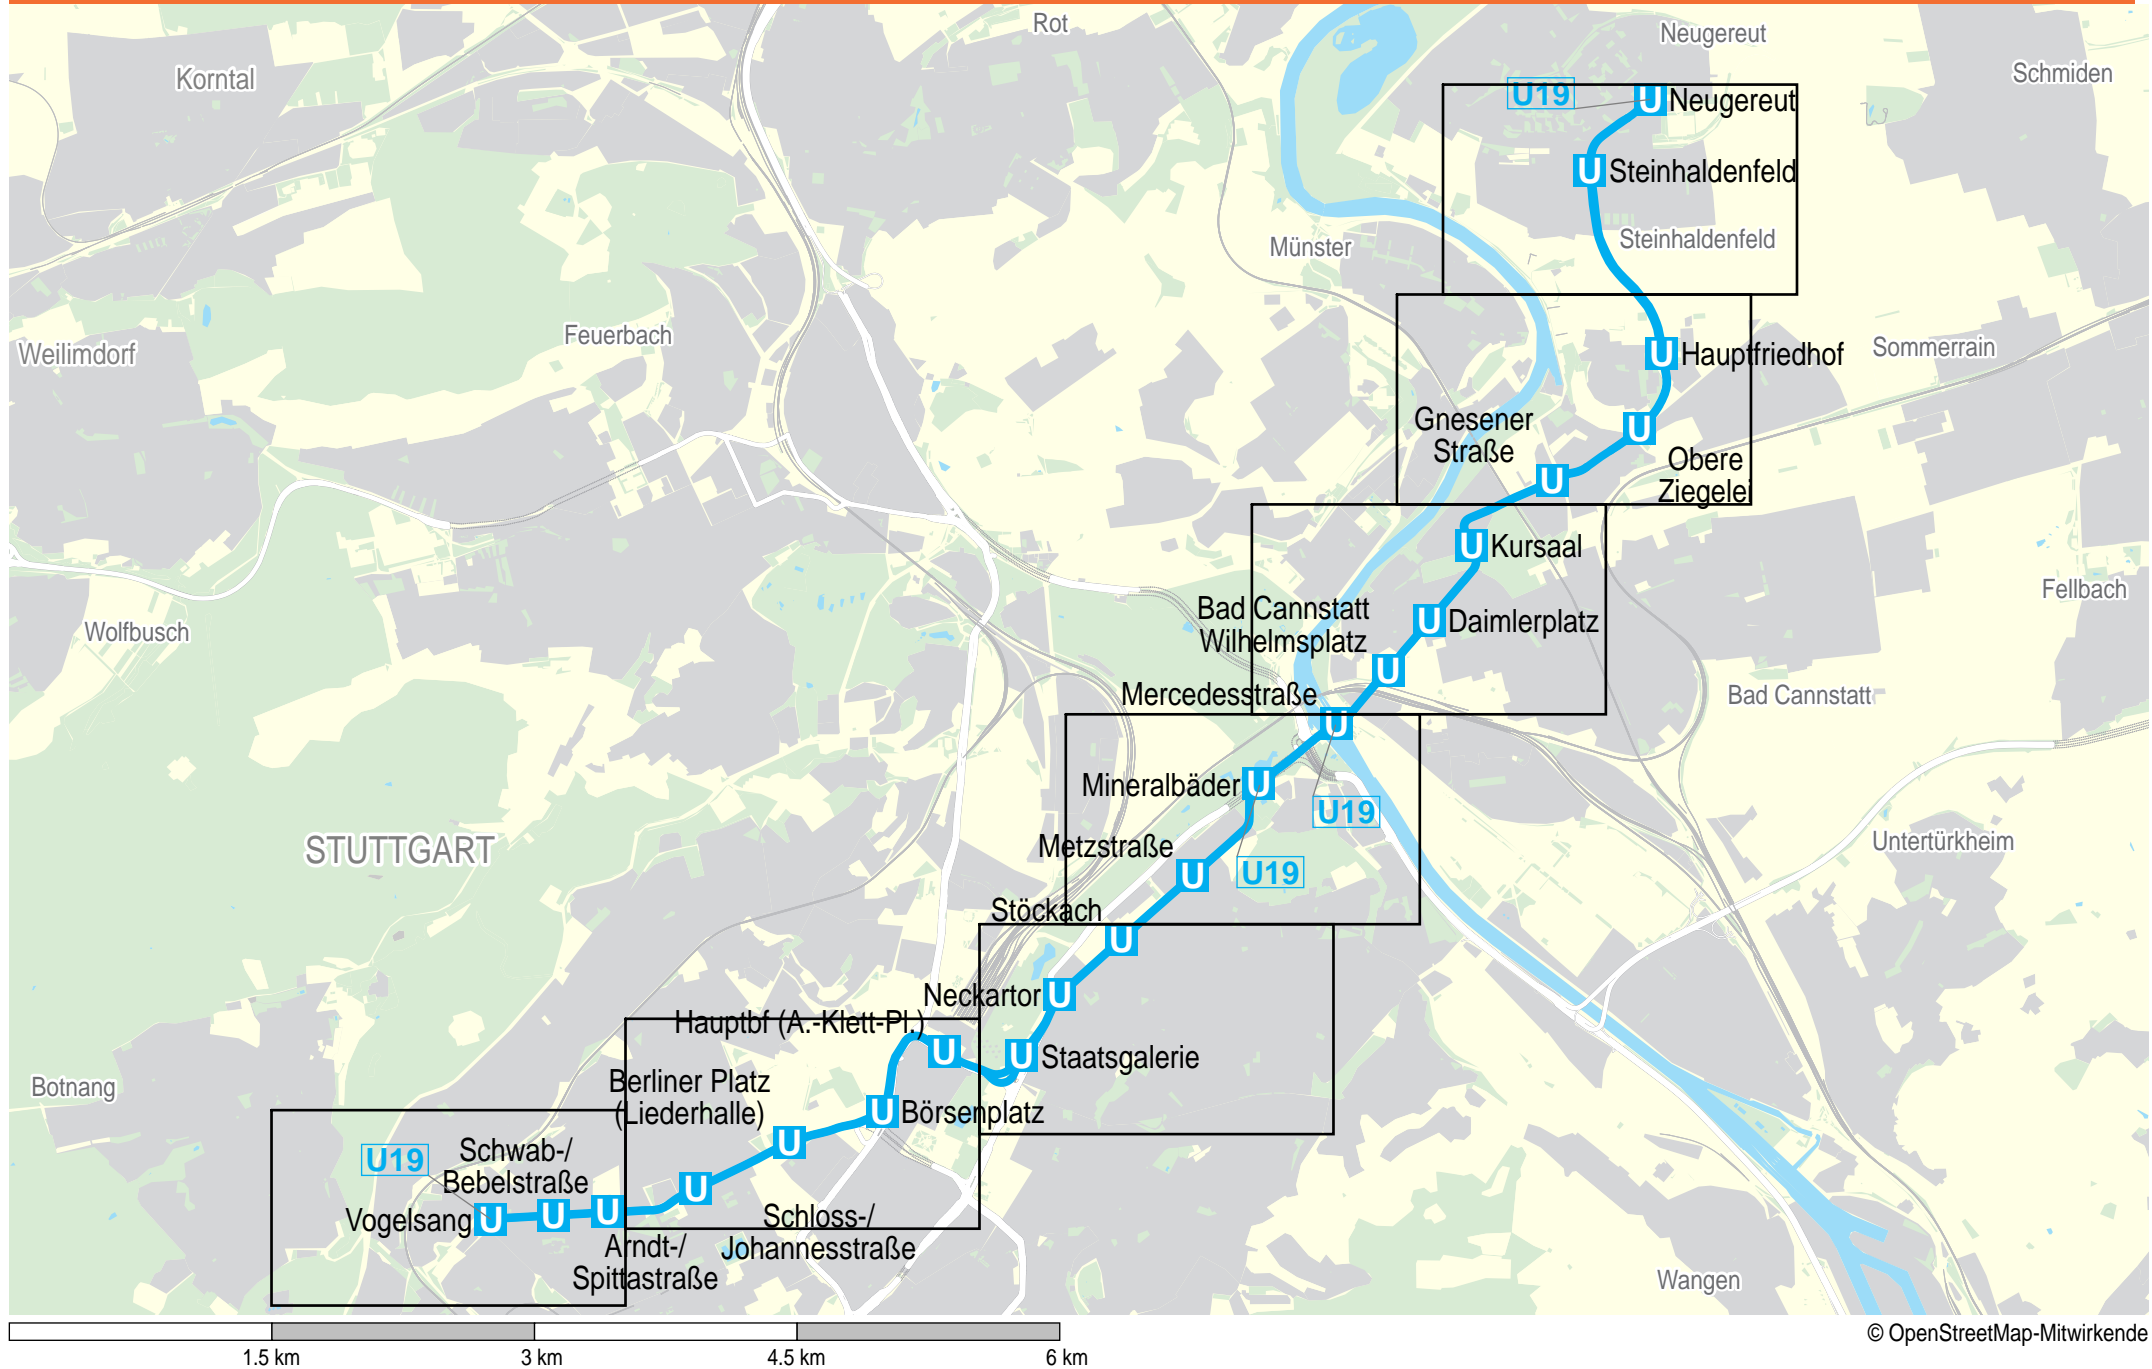

Verlauf der Linie U19

Verlauf der Linie U19

250 m 500 m 750 m 1 km

Verlauf der Linie U19

250 m 500 m 750 m 1 km

Verlauf der Linie U19

Verlauf der Linie U19

250 m 500 m 750 m 1 km

Verlauf der Linie U19

Verlauf der Linie U19