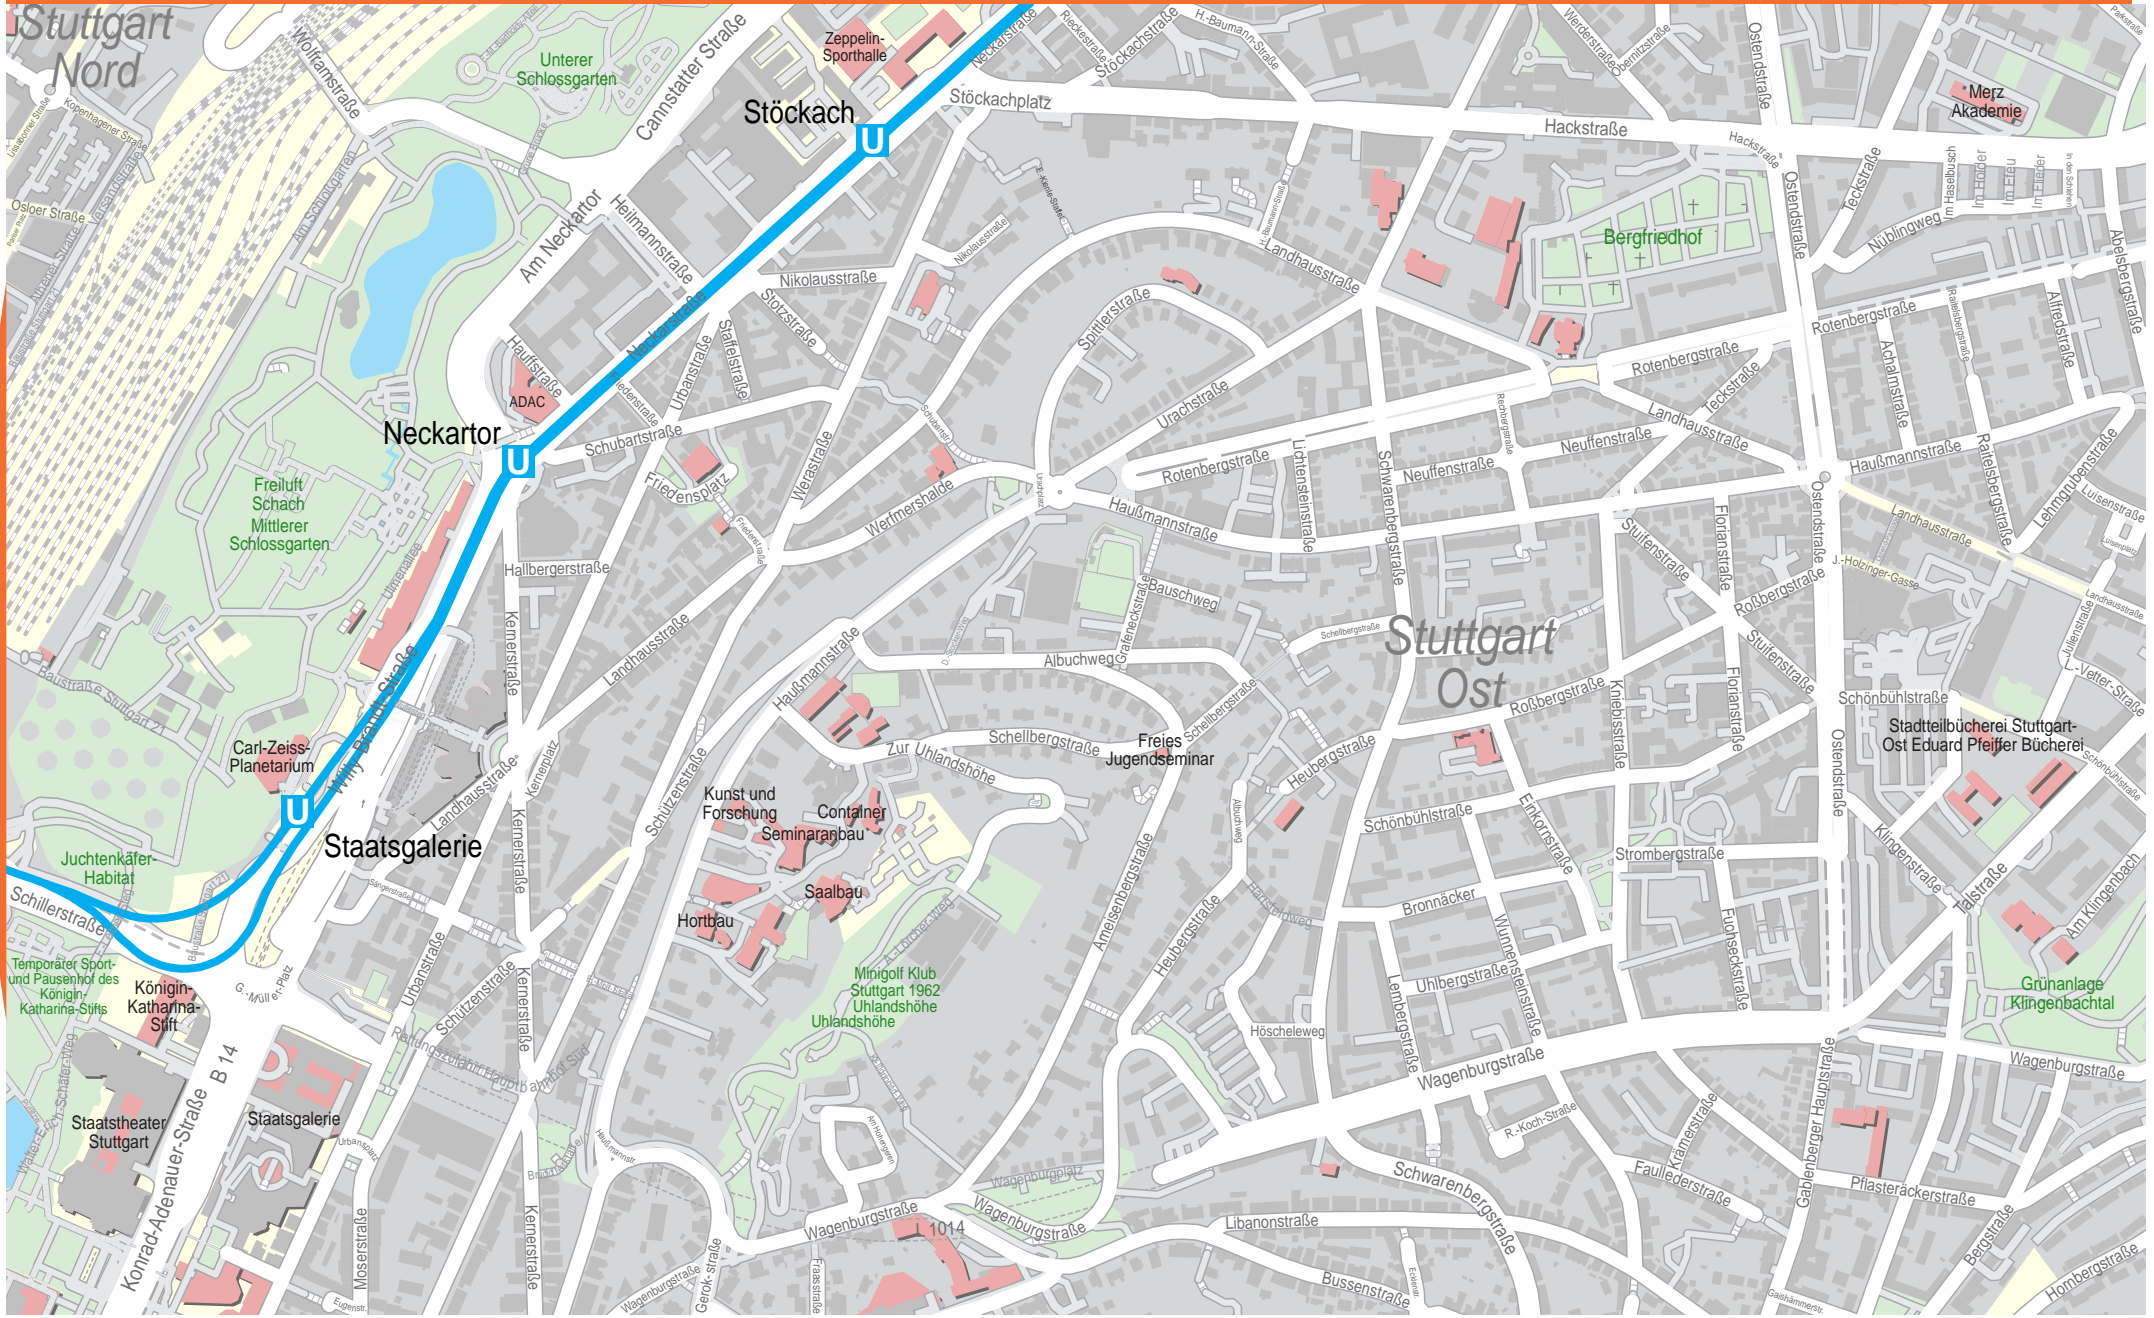

Verlauf der Linie U19

Verlauf der Linie U19

250 m 500 m 750 m 1 km

Verlauf der Linie U19

250 m 500 m 750 m 1 km

Verlauf der Linie U19

Verlauf der Linie U19

250 m 500 m 750 m 1 km

Verlauf der Linie U19

Verlauf der Linie U19