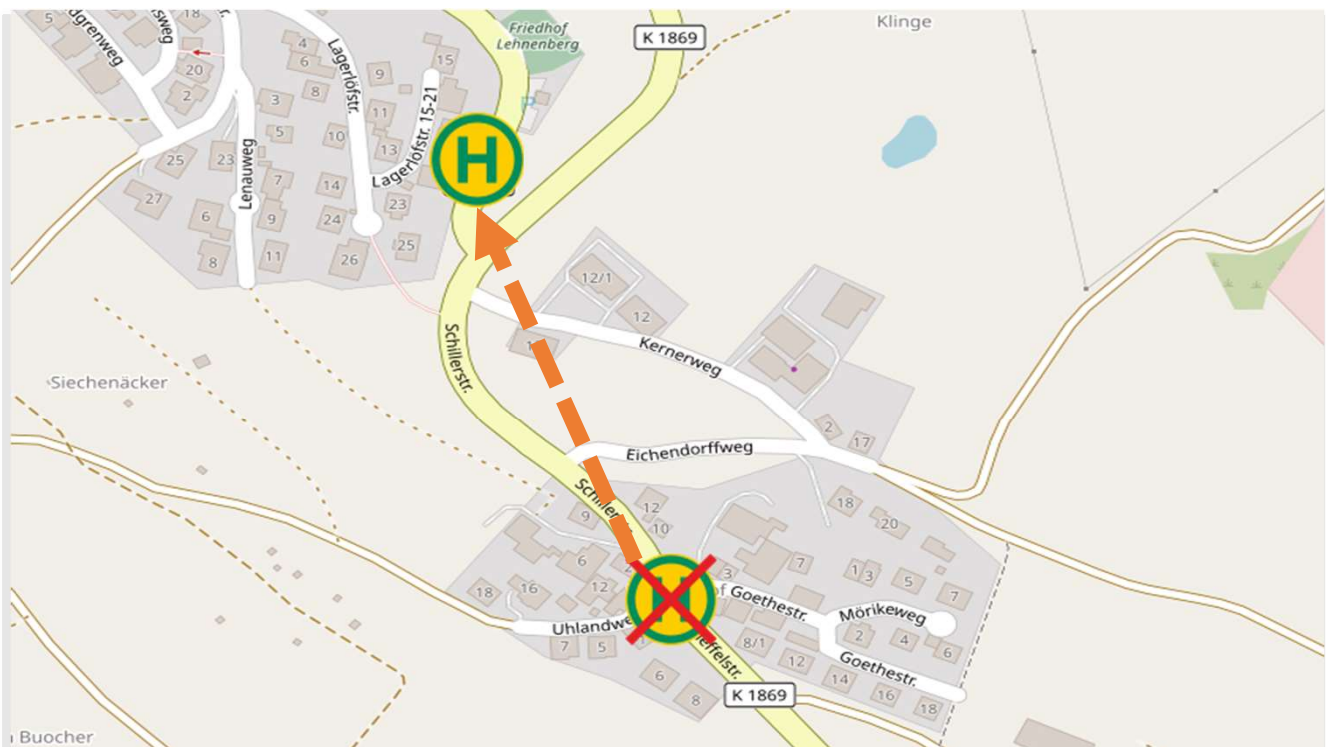

Linie 331

Am Samstag, 01.02.25
ab Betriebsbeginn, bis Betriebsschluss,
ist diese Haltestelle aufgrund von
Baumfällarbeiten verlegt.

Ersatzhaltestelle:

Bitte weichen Sie auf die Ersatzhaltestelle
in der Lessingstraße Lehenberg aus.

Ansprechpartner: Omnibus Dannenmann GmbH 07151 / 96922 - 0

Haltestellenverlegung

Linie 331

Am Samstag, 01.02.25
ab Betriebsbeginn, bis Betriebsschluss,
ist diese Haltestelle aufgrund von
Baumfällarbeiten verlegt.

Ersatzhaltestelle:

Bitte weichen Sie auf die Haltestelle Steinach,
oder die Ersatzhaltestelle
in der Lessingstraße Lehenberg aus

Ansprechpartner: Omnibus Dannenmann GmbH 07151 / 96922 - 0