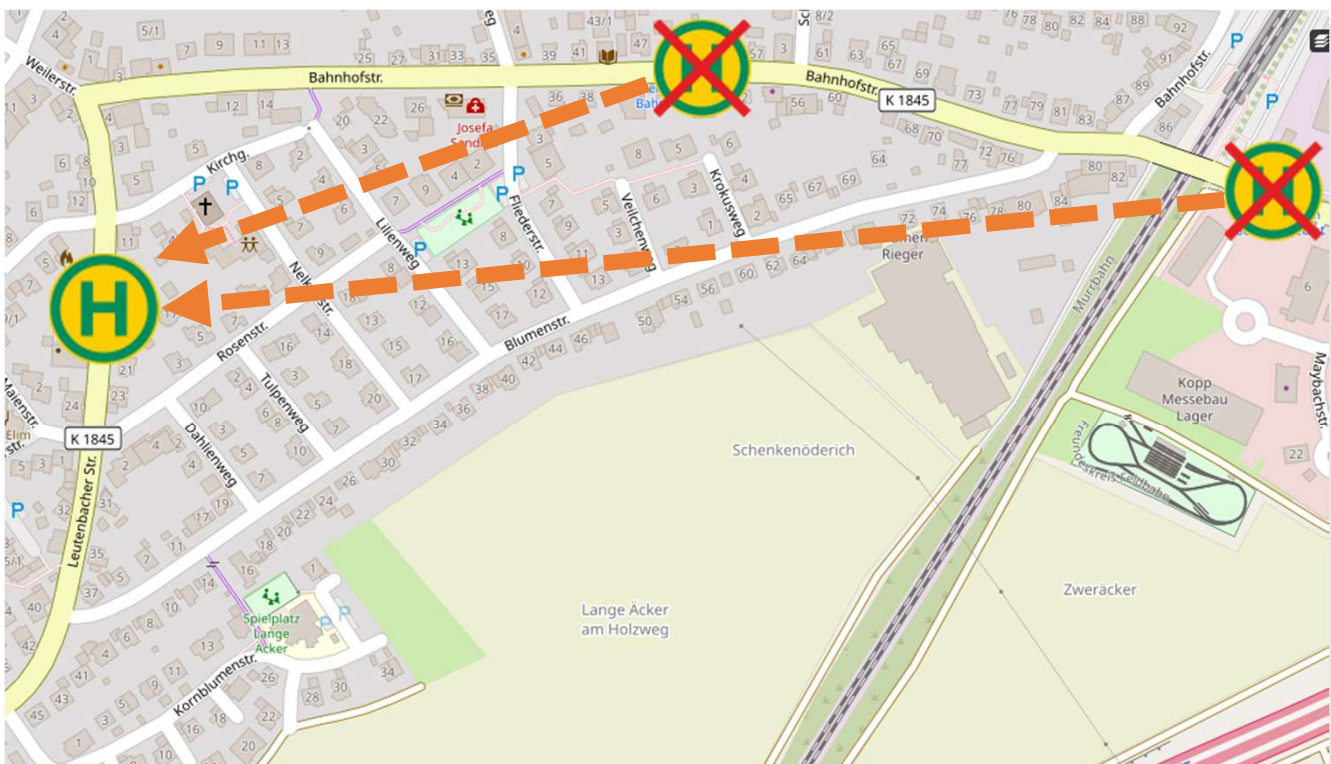

Haltestellenverlegung

Linie 335

Am Dienstag, 04.03.25,
Von 12:30Uhr, bis 15:30Uhr,
entfällt diese Haltestelle aufgrund des
Faschingumzuges.

Ersatzhaltestelle:

Leutenbacher Straße

Ansprechpartner: Omnibus Dannenmann 07151 / 96922-0