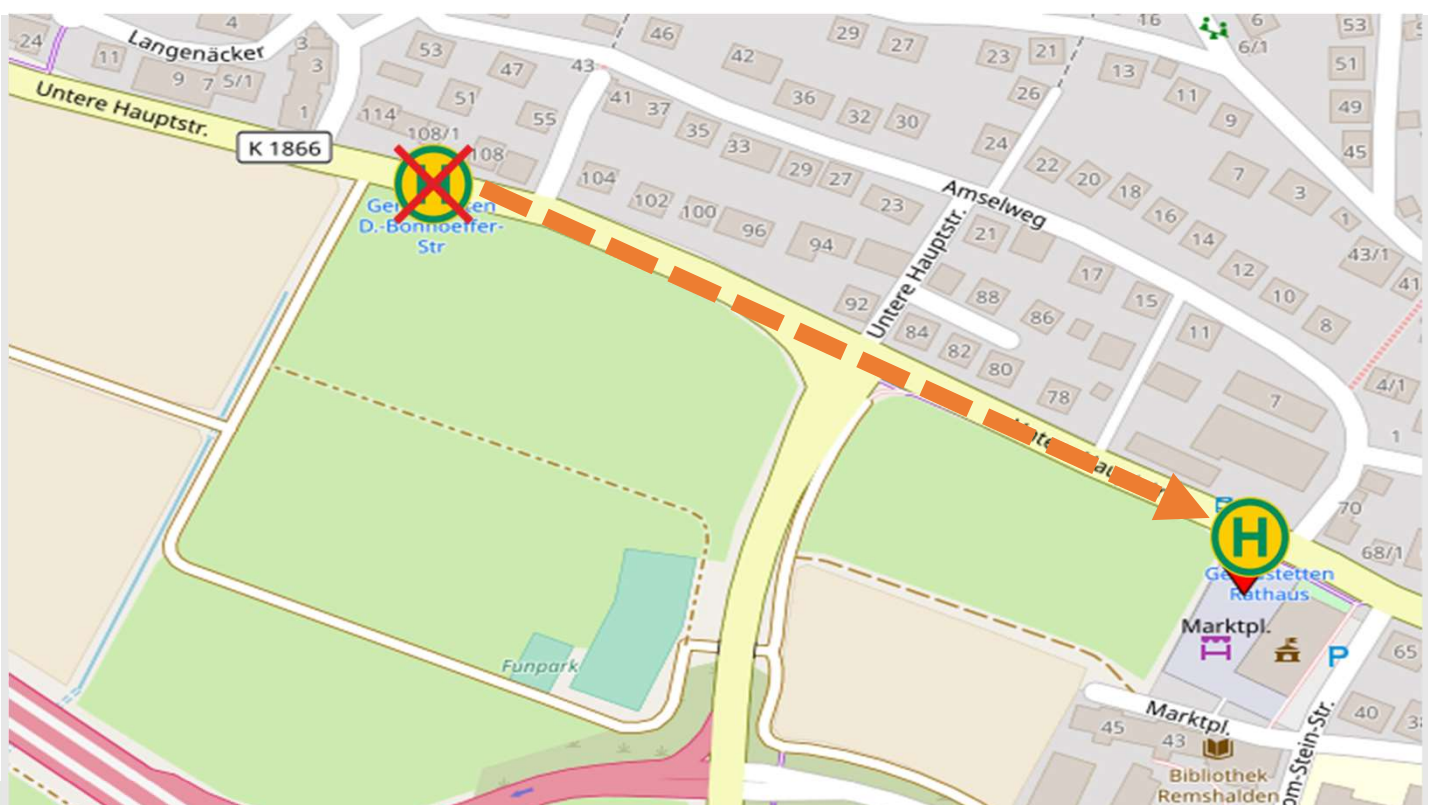

Haltestelle entfällt

Linie 333

Ab Samstag, 20.06.26 Betriebsbeginn,
bis Sonntag, 21.06.26, Betriebsschluss
entfällt diese Haltestelle,
auf Grund des Straßenfestes, ersatzlos.

Alternative Haltestelle:

Rathaus Remshalden

Ansprechpartner: Omnibus Dannenmann 07151 / 96922-0

Haltestelle entfällt

Linie 333

Ab Samstag, 20.06.26 Betriebsbeginn,
bis Sonntag, 21.06.26, Betriebsschluss
entfällt diese Haltestelle,
auf Grund des Straßenfestes, ersatzlos.

Alternative Haltestelle:

Reinhold-Maier-Straße

Ansprechpartner: Omnibus Dannenmann 07151 / 96922-0