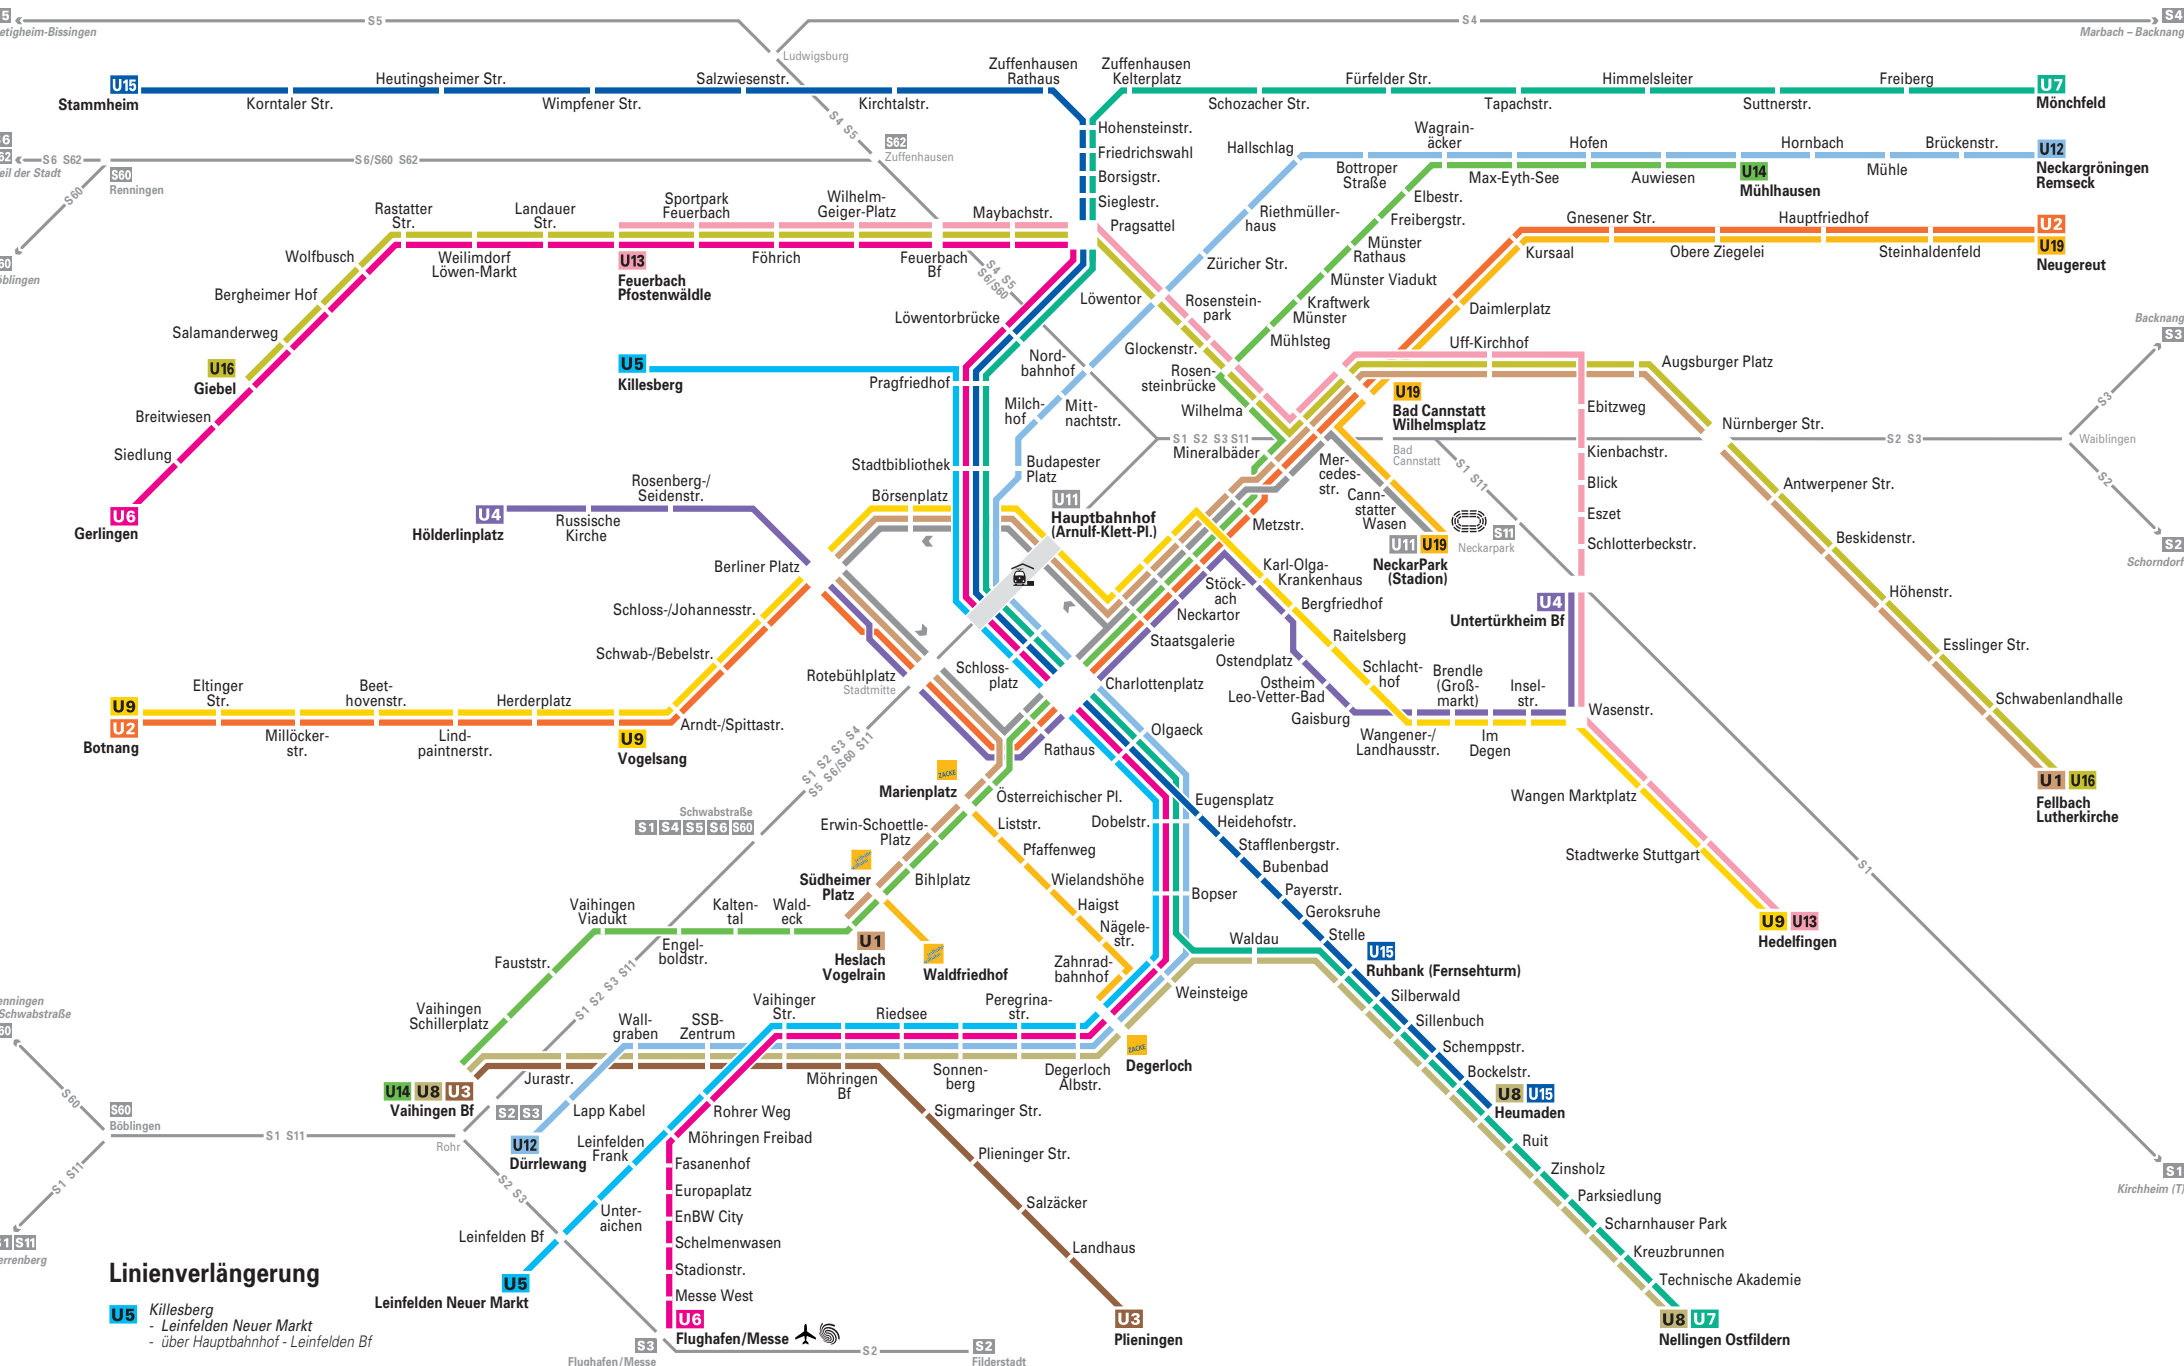

Verkehrshinweis

Table with 2 columns: Station name and direction (ab/an). Stations include Leinfelden Neuer Markt, Bahnhof, Unterreichen, Frank, Möhringen Freibad, Rohrer Weg, Vaihinger Straße, Möhringen Bf, Riedsee, Sonnenberg, Peregrinastraße, Degerloch Albststraße, Degerloch, Weinsteige, Bopser, Döbelstraße, Olgaack, Charlottenplatz, Schlossplatz, Hauptbf (A.-Klett-Pl.), Stadtbibliothek, Pragfriedhof, Killesberg.

MONTAG - FREITAG

Timetable for Monday-Friday. Columns show departure times for various stations. Includes a 'F' symbol indicating school-free days.

SAMSTAG

Timetable for Saturday. Columns show departure times for various stations.

Timetable for Saturday (continued). Columns show departure times for various stations.

SAMSTAG

Timetable for Saturday (continued). Columns show departure times for various stations.

SONN-/FEIERTAG

Timetable for Sunday and public holidays. Columns show departure times for various stations.

ZEICHENERKLÄRUNG:

F nur an schulfreien Tagen

Liniennetz

Linienverlängerung U5 Killesberg - Leinfelden Neuer Markt - über Hauptbahnhof - Leinfelden Bf