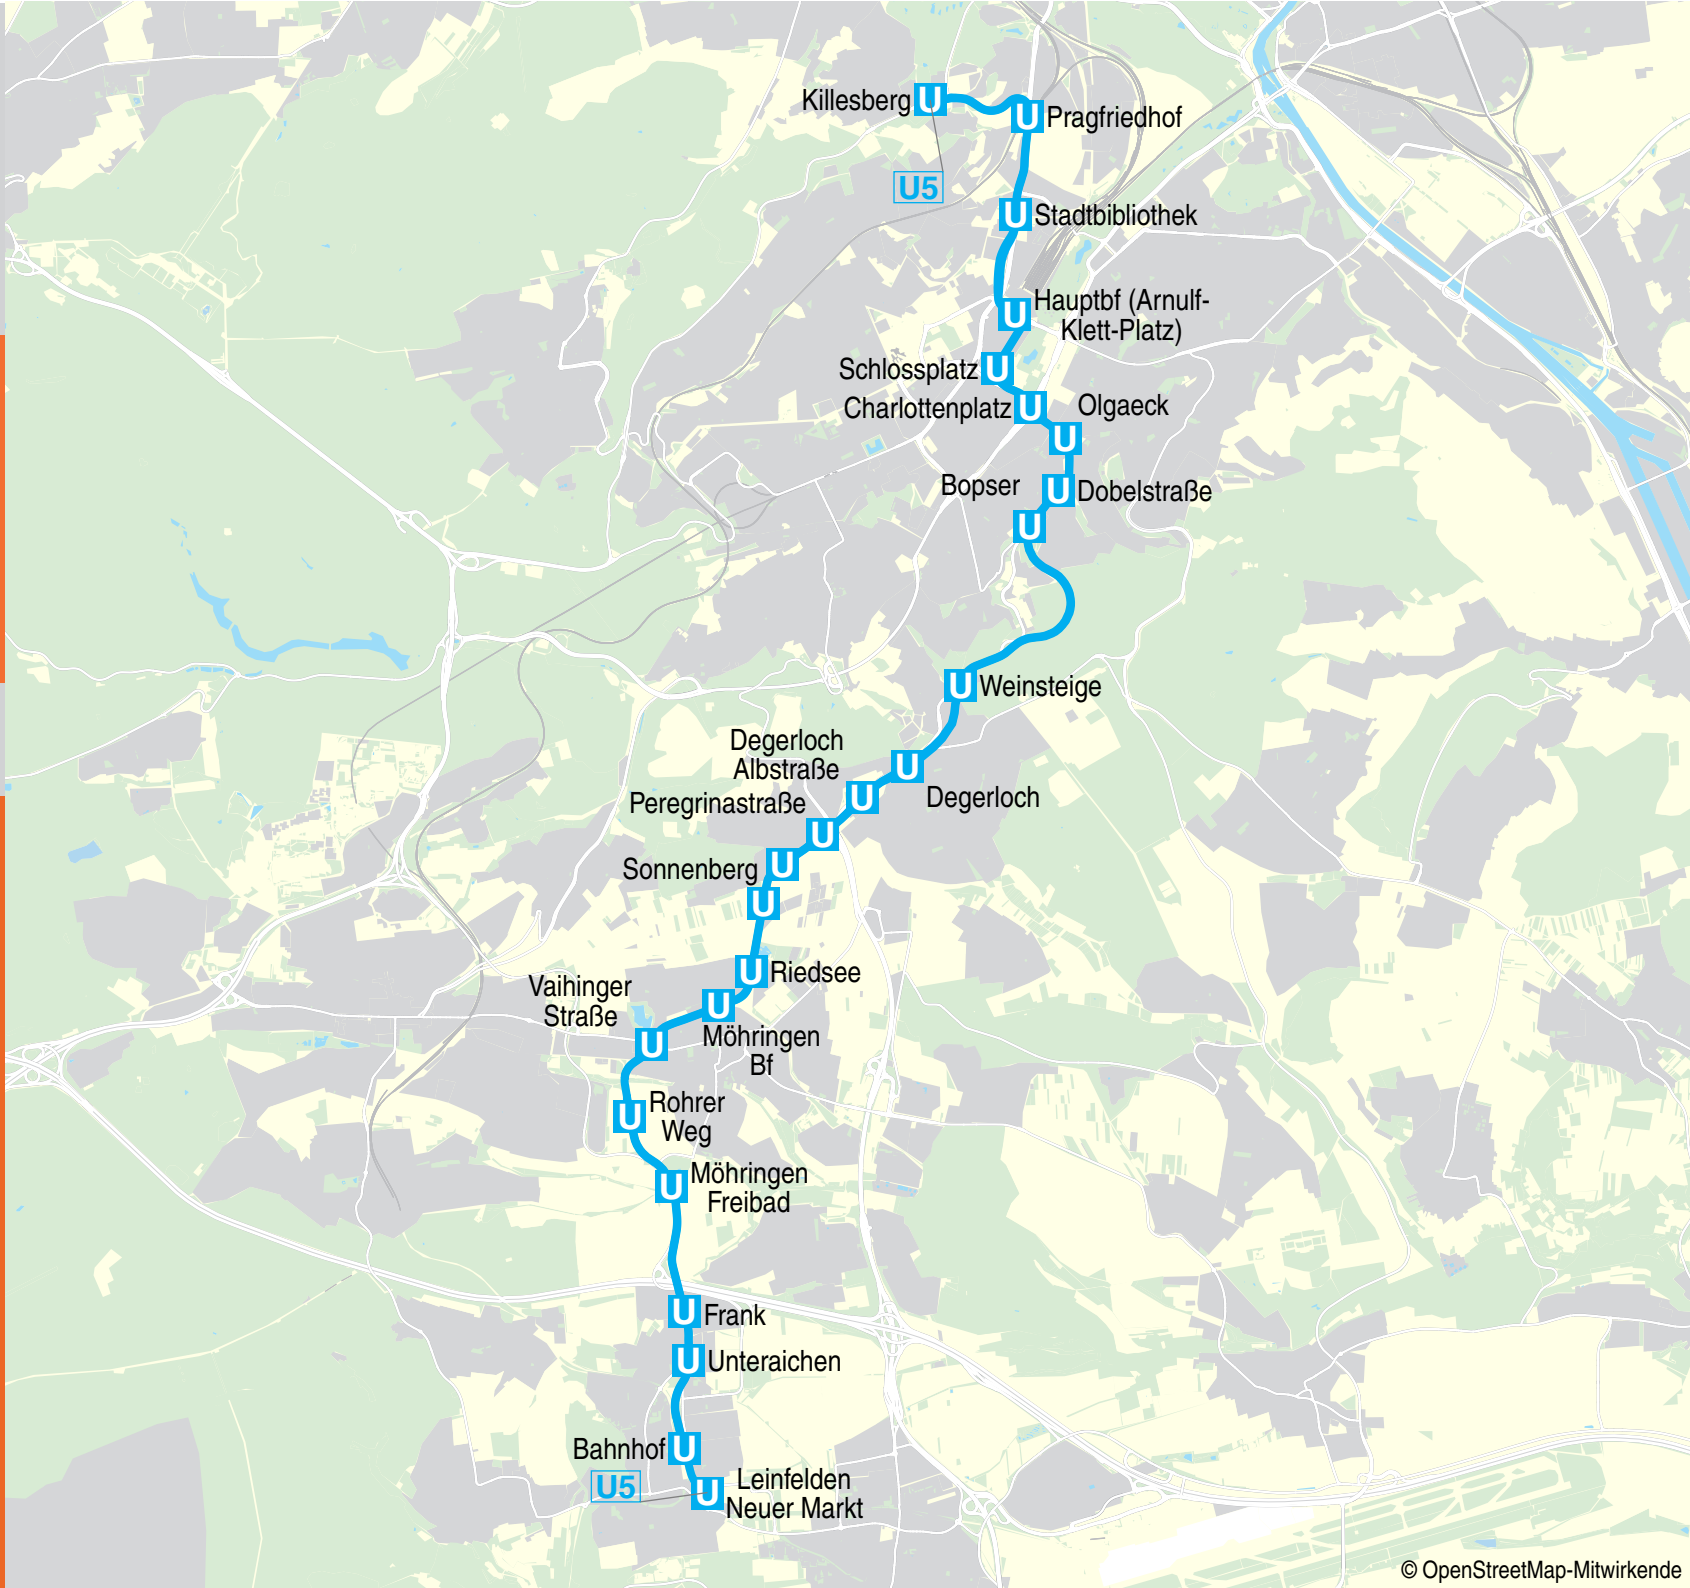

Verkehrs- und Tarifverbund Stuttgart GmbH (VVS)
Rotebühlstraße 121
70178 Stuttgart

Am 24. und 31.12 Verkehr wie samstags

© OpenStreetMap-Mitwirkende

U5

Killesberg - Hauptbahnhof - Leinfelden Neuer Markt

Table with 4 main sections: MONTAG - FREITAG, SAMSTAG, SONN-/FEIERTAG, and a fourth section with 2 columns. Each section lists stations and their corresponding departure times.

Verkehrshinweis

Table with 2 columns: Station name and direction (ab/an). Stations include Leinfelden Neuer Markt, Bahnhof, Unterreichen, Frank, Möhringen Freibad, Rohrer Weg, Vaihinger Straße, Möhringen Bf, Riedsee, Sonnenberg, Peregrinastraße, Degerloch Albststraße, Degerloch, Weinsteige, Bopser, Döbelstraße, Olgaack, Charlottenplatz, Schlossplatz, Hauptbf (A.-Klett-Pl.), Stadtbibliothek, Pragfriedhof, Killesberg.

MONTAG - FREITAG

Timetable for Monday-Friday. Columns show departure times for various stations. Includes a 'F' symbol indicating school-free days.

SAMSTAG

Timetable for Saturday. Columns show departure times for various stations.

ZEICHENERKLÄRUNG:

F nur an schulfreien Tagen

Liniennetz

Linienverlängerung U5 Killesberg - Leinfelden Neuer Markt - über Hauptbahnhof - Leinfelden Bf