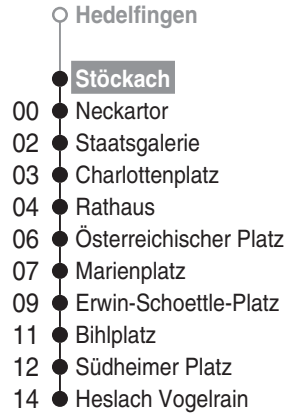

nach

Heslach Vogelrain

ca. Fahrzeit in Minuten

Gültig von 08.08.2020 bis 06.09.2020

Am 24. und 31.12. Verkehr wie samstags
Fahrten nach 0 Uhr gehören zum Vortag.

ab **Stöckach**

	Montag - Freitag						Samstag						Sonn-/Feiertag						
4							59						59						
5	00	15	30	45			29	59					29	59					
6	00	15	30	43	53		29	59					29	59					
7	03	13	23	33	43	53	15	30	45				29	59					
8	03	13	23	33	43	53	00	15	30	45			15	30	45				
9	03	13	23	33	43	53	00	15	30	45			00	15	30	45			
10	03	13	23	33	43	53	00	13	23	33	43	53	00	15	30	45			
11	03	13	23	33	43	53	03	13	23	33	43	53	00	13	23	33	43	53	
12	03	13	23	33	43	53	03	13	23	33	43	53	03	13	23	33	43	53	
13	03	13	23	33	43	53	03	13	23	33	43	53	03	13	23	33	43	53	
14	03	13	23	33	43	53	03	13	23	33	43	53	03	13	23	33	43	53	
15	03	13	23	33	43	53	03	13	23	33	43	53	03	13	23	33	43	53	
16	03	13	23	33	43	53	03	13	23	33	43	53	03	13	23	33	43	53	
17	03	13	23	33	43	53	03	13	23	33	43	53	03	13	23	33	43	53	
18	03	13	23	33	43	53	03	13	23	33	43	53	03	13	23	33	45		
19	03	13	23	33	43	53	03	13	23	33	43	53	00	15	30	45			
20	03[■]	13	23	33[■]	43	53	03[■]	13	23	33[■]	43	53	00	15	30	45			
21	02[■]	15	30	45			03[■]	15	30	45			00	15	30	45			
22	00	15	30	45			00	15	30	45			00	15	30	45			
23	00	15	30	45			00	15	30	45			00	15	30	45			
0	00	15[■]	30[■]	45[■]			00	15[■]	30[■]	45[■]			00	15[■]	30[■]	45[■]			
1	00[■]	20[■]					00[■]	20[■]					00[■]	20[■]					

■ = bis Südheimer Platz