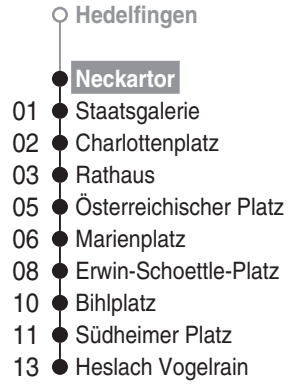

Gültig von 08.08.2020 bis 06.09.2020

Am 24. und 31.12. Verkehr wie samstags
Fahrten nach 0 Uhr gehören zum Vortag.

ab **Neckartor**

	Montag - Freitag						Samstag						Sonn-/Feiertag					
4																		
5	01	16	31	46			00	30					00	30				
6	01	16	31	44	54		00	30					00	30				
7	04	14	24	34	44	54	00	16	31	46			00	30				
8	04	14	24	34	44	54	01	16	31	46			00	16	31	46		
9	04	14	24	34	44	54	01	16	31	46			01	16	31	46		
10	04	14	24	34	44	54	01	14	24	34	44	54	01	16	31	46		
11	04	14	24	34	44	54	04	14	24	34	44	54	01	14	24	34	44	54
12	04	14	24	34	44	54	04	14	24	34	44	54	04	14	24	34	44	54
13	04	14	24	34	44	54	04	14	24	34	44	54	04	14	24	34	44	54
14	04	14	24	34	44	54	04	14	24	34	44	54	04	14	24	34	44	54
15	04	14	24	34	44	54	04	14	24	34	44	54	04	14	24	34	44	54
16	04	14	24	34	44	54	04	14	24	34	44	54	04	14	24	34	44	54
17	04	14	24	34	44	54	04	14	24	34	44	54	04	14	24	34[■]	44	54
18	04	14	24	34	44	54	04	14	24	34	44	54	04[■]	14	24	34[■]	46	
19	04	14	24	34	44	54	04	14	24	34	44	54	01	16	31	46		
20	04[■]	14	24	34[■]	44	54	04[■]	14	24	34[■]	44	54	01	16	31	46		
21	03[■]	16	31	46			04[■]	16	31	46			01	16	31	46		
22	01	16	31	46			01	16	31	46			01	16	31	46		
23	01	16	31	46			01	16	31	46			01	16	31	46		
0	01	16[■]	31[■]	46[■]			01	16[■]	31[■]	46[■]			01	16[■]	31[■]	46[■]		
1	01[■]	21[■]					01[■]	21[■]					01[■]	21[■]				

■ = bis Südheimer Platz