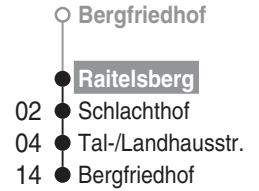

Gültig von 08.08.2020 bis 06.09.2020

Am 24. und 31.12. Verkehr wie samstags

Fahrten nach 0 Uhr gehören zum Vortag.

Keine Fahrradmitnahme möglich

ab **Raitelsberg**

Montag - Freitag

Samstag

Sonn-/Feiertag

4	26	41	56					39							39					
5	11	26	41	56				09	39						09	39				
6	09	19	29	39	49	59		09	39	56					09	39				
7	09	19	29	39	49	59		11	26	41	56				09	39	56			
8	09	19	29	39	49	59		11	26	41	56				11	26	41	56		
9	09	19	29	39	49	59		11	26	39	49	59			11	26	41	56		
10	09	19	29	39	49	59		09	19	29	39	49	59		11	26	39	49	59	
11	09	19	29	39	49	59		09	19	29	39	49	59		09	19	29	39	49	59
12	09	19	29	39	49	59		09	19	29	39	49	59		09	19	29	39	49	59
13	09	19	29	39	49	59		09	19	29	39	49	59		09	19	29	39	49	59
14	09	19	29	39	49	59		09	19	29	39	49	59		09	19	29	39	49	59
15	09	19	29	39	49	59		09	19	29	39	49	59		09	19	29	39	49	59
16	09	19	29	39	49	59		09	19	29	39	49	59		09	19	29	39	49	59
17	09	19	29	39	49	59		09	19	29	39	49	59		09	19	29	39	49	59
18	09	19	29	39	49	59		09	19	29	39	49	59		11	26	41	56		
19	09	19	29	39	49	59		09	19	29	39	49	59		11	26	41	56		
20	09	19	29	41	56			09	19	29	41	56			11	26	41	56		
21	11	26	41	56				11	26	41	56				11	26	41	56		
22	11	26	41	56				11	26	41	56				11	26	41	56		
23	11	26	41	56				11	26	41	56				11	26	41	56		
0	11	26	41	52				11	26	41	52				11	26	41	52		
1	02							02							02