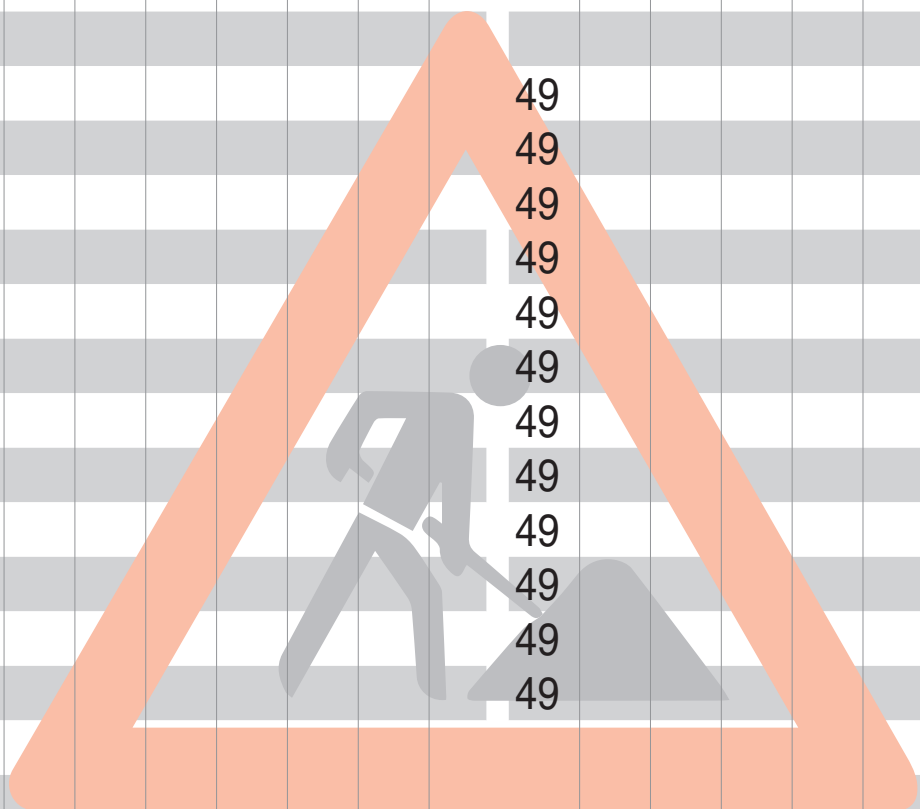

nach

Heslach Vogelrain

ca. Fahrzeit in Minuten

- 03 ● Universität
- 07 ● Rudolf-Sophien-Stift
- 07 ● Heslach Vogelrain

Gültig von 02.06.2020 bis 31.07.2020

Am 24. und 31.12. Verkehr wie samstags
Fahrten nach 0 Uhr gehören zum Vortag.

ab **Universität**

	Samstag	Sonn-/Feiertag
4		
5		
6	48	
7	48	49
8	48	49
9	49	49
10	49	49
11	49	49
12	49	49
13	49	49
14	49	49
15	49	49
16	49	49
17	49	49
18	49	49
19		
20		
21		
22		
23		

nach

Heslach Vogelrain

nach
Universität

ca. Fahrzeit in Minuten

Gültig von 02.06.2020 bis 31.07.2020

Am 24. und 31.12. Verkehr wie samstags
Fahrten nach 0 Uhr gehören zum Vortag.

ab **Heslach Vogelrain**

	Samstag	Sonn-/Feiertag
4		
5		
6		
7	01	
8	01	00
9	00	00
10	00	00
11	00	00
12	00	00
13	00	00
14	00	00
15	00	00
16	00	00
17	00	00
18	00	00
19	00	00
20		
21		
22		
23		

nach
Universität

ca. Fahrzeit in Minuten

Gültig von 02.06.2020 bis 31.07.2020

Am 24. und 31.12. Verkehr wie samstags
Fahrten nach 0 Uhr gehören zum Vortag.

ab **Rudolf-Sophien-Stift**

	Samstag	Sonn-/Feiertag
4		
5		
6		
7	10	
8	10	09
9	09	09
10	09	09
11	09	09
12	09	09
13	09	09
14	09	09
15	09	09
16	09	09
17	09	09
18	09	09
19	09	09
20		
21		
22		
23		