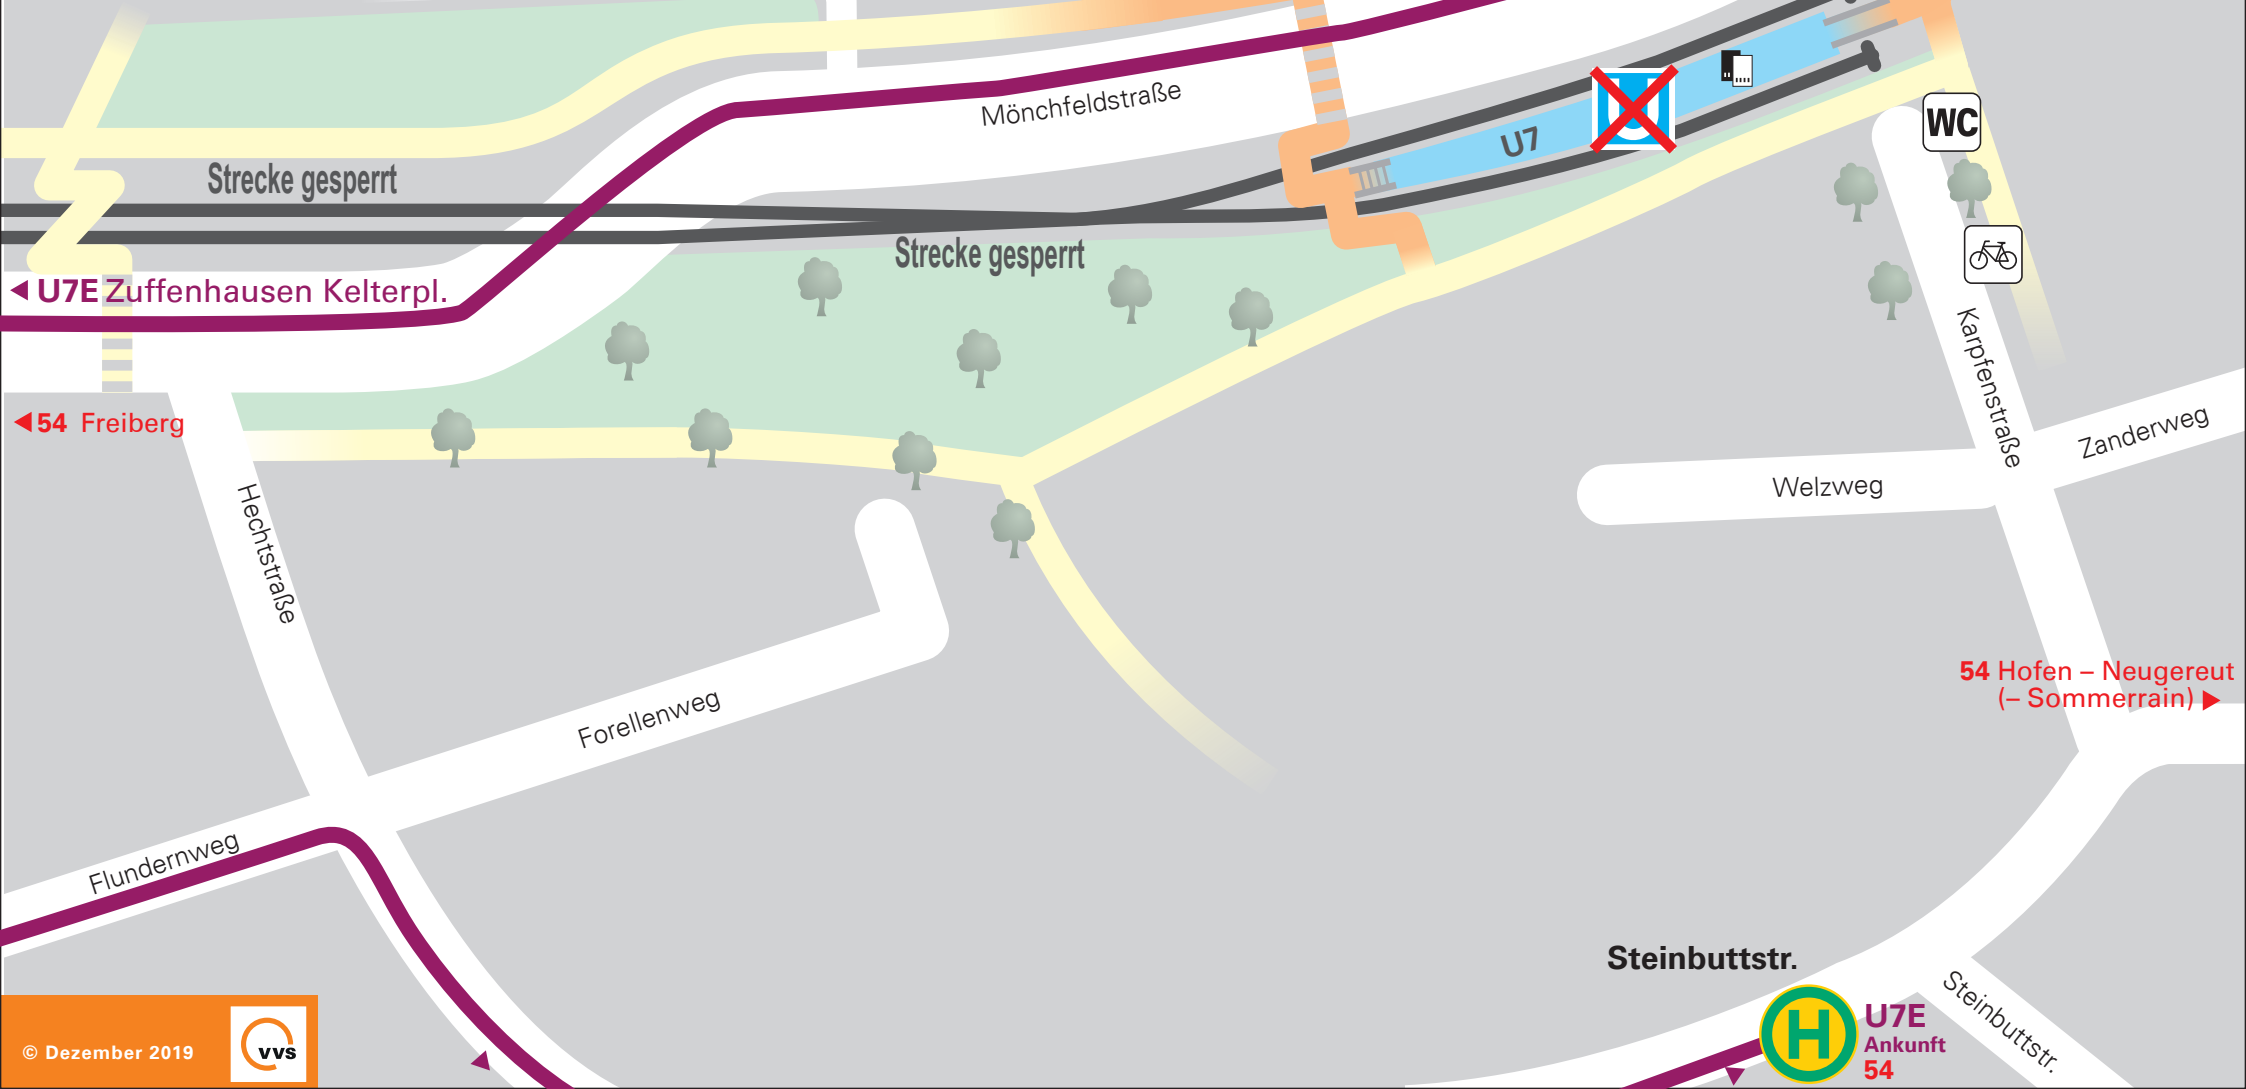

# Mönchfeld

6 2 8 8

TSV Mühlhausen

Tennisplätze

Mühlhausen

**U7E**  
Abfahrt Ri. Zuffenhausen

Strecke gesperrt

Strecke gesperrt

U7

◀ **U7E** Zuffenhausen Kelterpl.

◀ **54** Freiberg

**54** Hofen – Neugereut  
(– Sommerrain) ▶

**U7E**  
Ankunft  
**54**