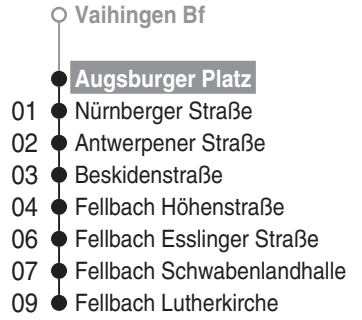

nach

Fellbach Lutherkirche

ca. Fahrzeit in Minuten

Gültig von 01.08.2021 bis 27.08.2021

Am 24. und 31.12. Verkehr wie samstags
Fahrten nach 0 Uhr gehören zum Vortag.

ab **Augsburger Platz**

🕒	Montag - Freitag										Samstag					Sonn-/Feiertag						
4	30	41	56								23	53				23	53					
5	16	31	41	46	54						00	30				00	30					
6	01	06	12	14	17	24	31	43	53		00	24	30			00	24	30				
7	03	13	23	33	43	53					00	16	31	46		00	16	31	46			
8	03	13	23	33	43	53					01	16	31	46	59	01	16	31	46	59		
9	03	13	23	33	43	53					01	16	31	38	46	01	16	31	38	46		
10	03	13	23	33	43	53					01	13	23	33	43	53	01	13	23	33	43	53
11	03	13	23	33	43	53					03	13	23	33	43	53	03	13	23	33	43	53
12	03	13	23	33	43	53					03	13	23	33	43	53	03	13	23	33	43	53
13	03	13	23	33	43	53					03	13	23	33	43	53	03	13	23	33	43	53
14	03	13	23	33	43	53					03	13	23	33	43	53	03	13	23	33	43	53
15	03	13	23	33	36	43	46	53	56		03	13	23	33	43	53	03	13	23	33	43	53
16	03	06	13	23	33	43	53				03	13	23	33	43	53	03	13	23	33	43	53
17	03	13	23	33	43	53					03	13	23	33	43	53	03	13	23	33	43	53
18	03	13	23	33	43	53					03	13	23	33	43	53	03	13	23	33	43	53
19	03	13	23	33	43	53					03	13	23	33	43	53	03	13	23	33	43	53
20	03	13	23	33	46						03	13	23	33	46		03	13	23	33	46	
21	01	16	31	46							01	16	31	46			01	16	31	46		
22	01	16	31	46							01	16	31	46			01	16	31	46		
23	01	16	31	46							01	16	31	46			01	16	31	46		
0	01	16	31	46							01	16	31	46			01	16	31	46