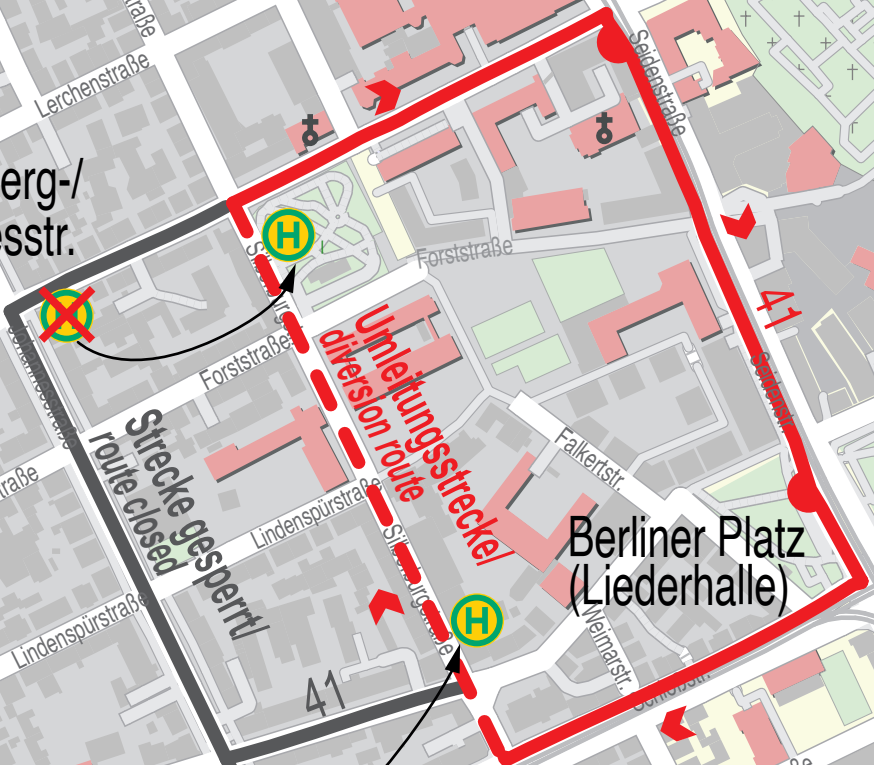

Rosenberg-/
Johannesstr.

Strecke gesperrt /
route closed

Umleitungsstrecke /
diversion route

Berliner Platz
(Liederhalle)

Stuttgart
West

Schloss-/
Johannesstr.