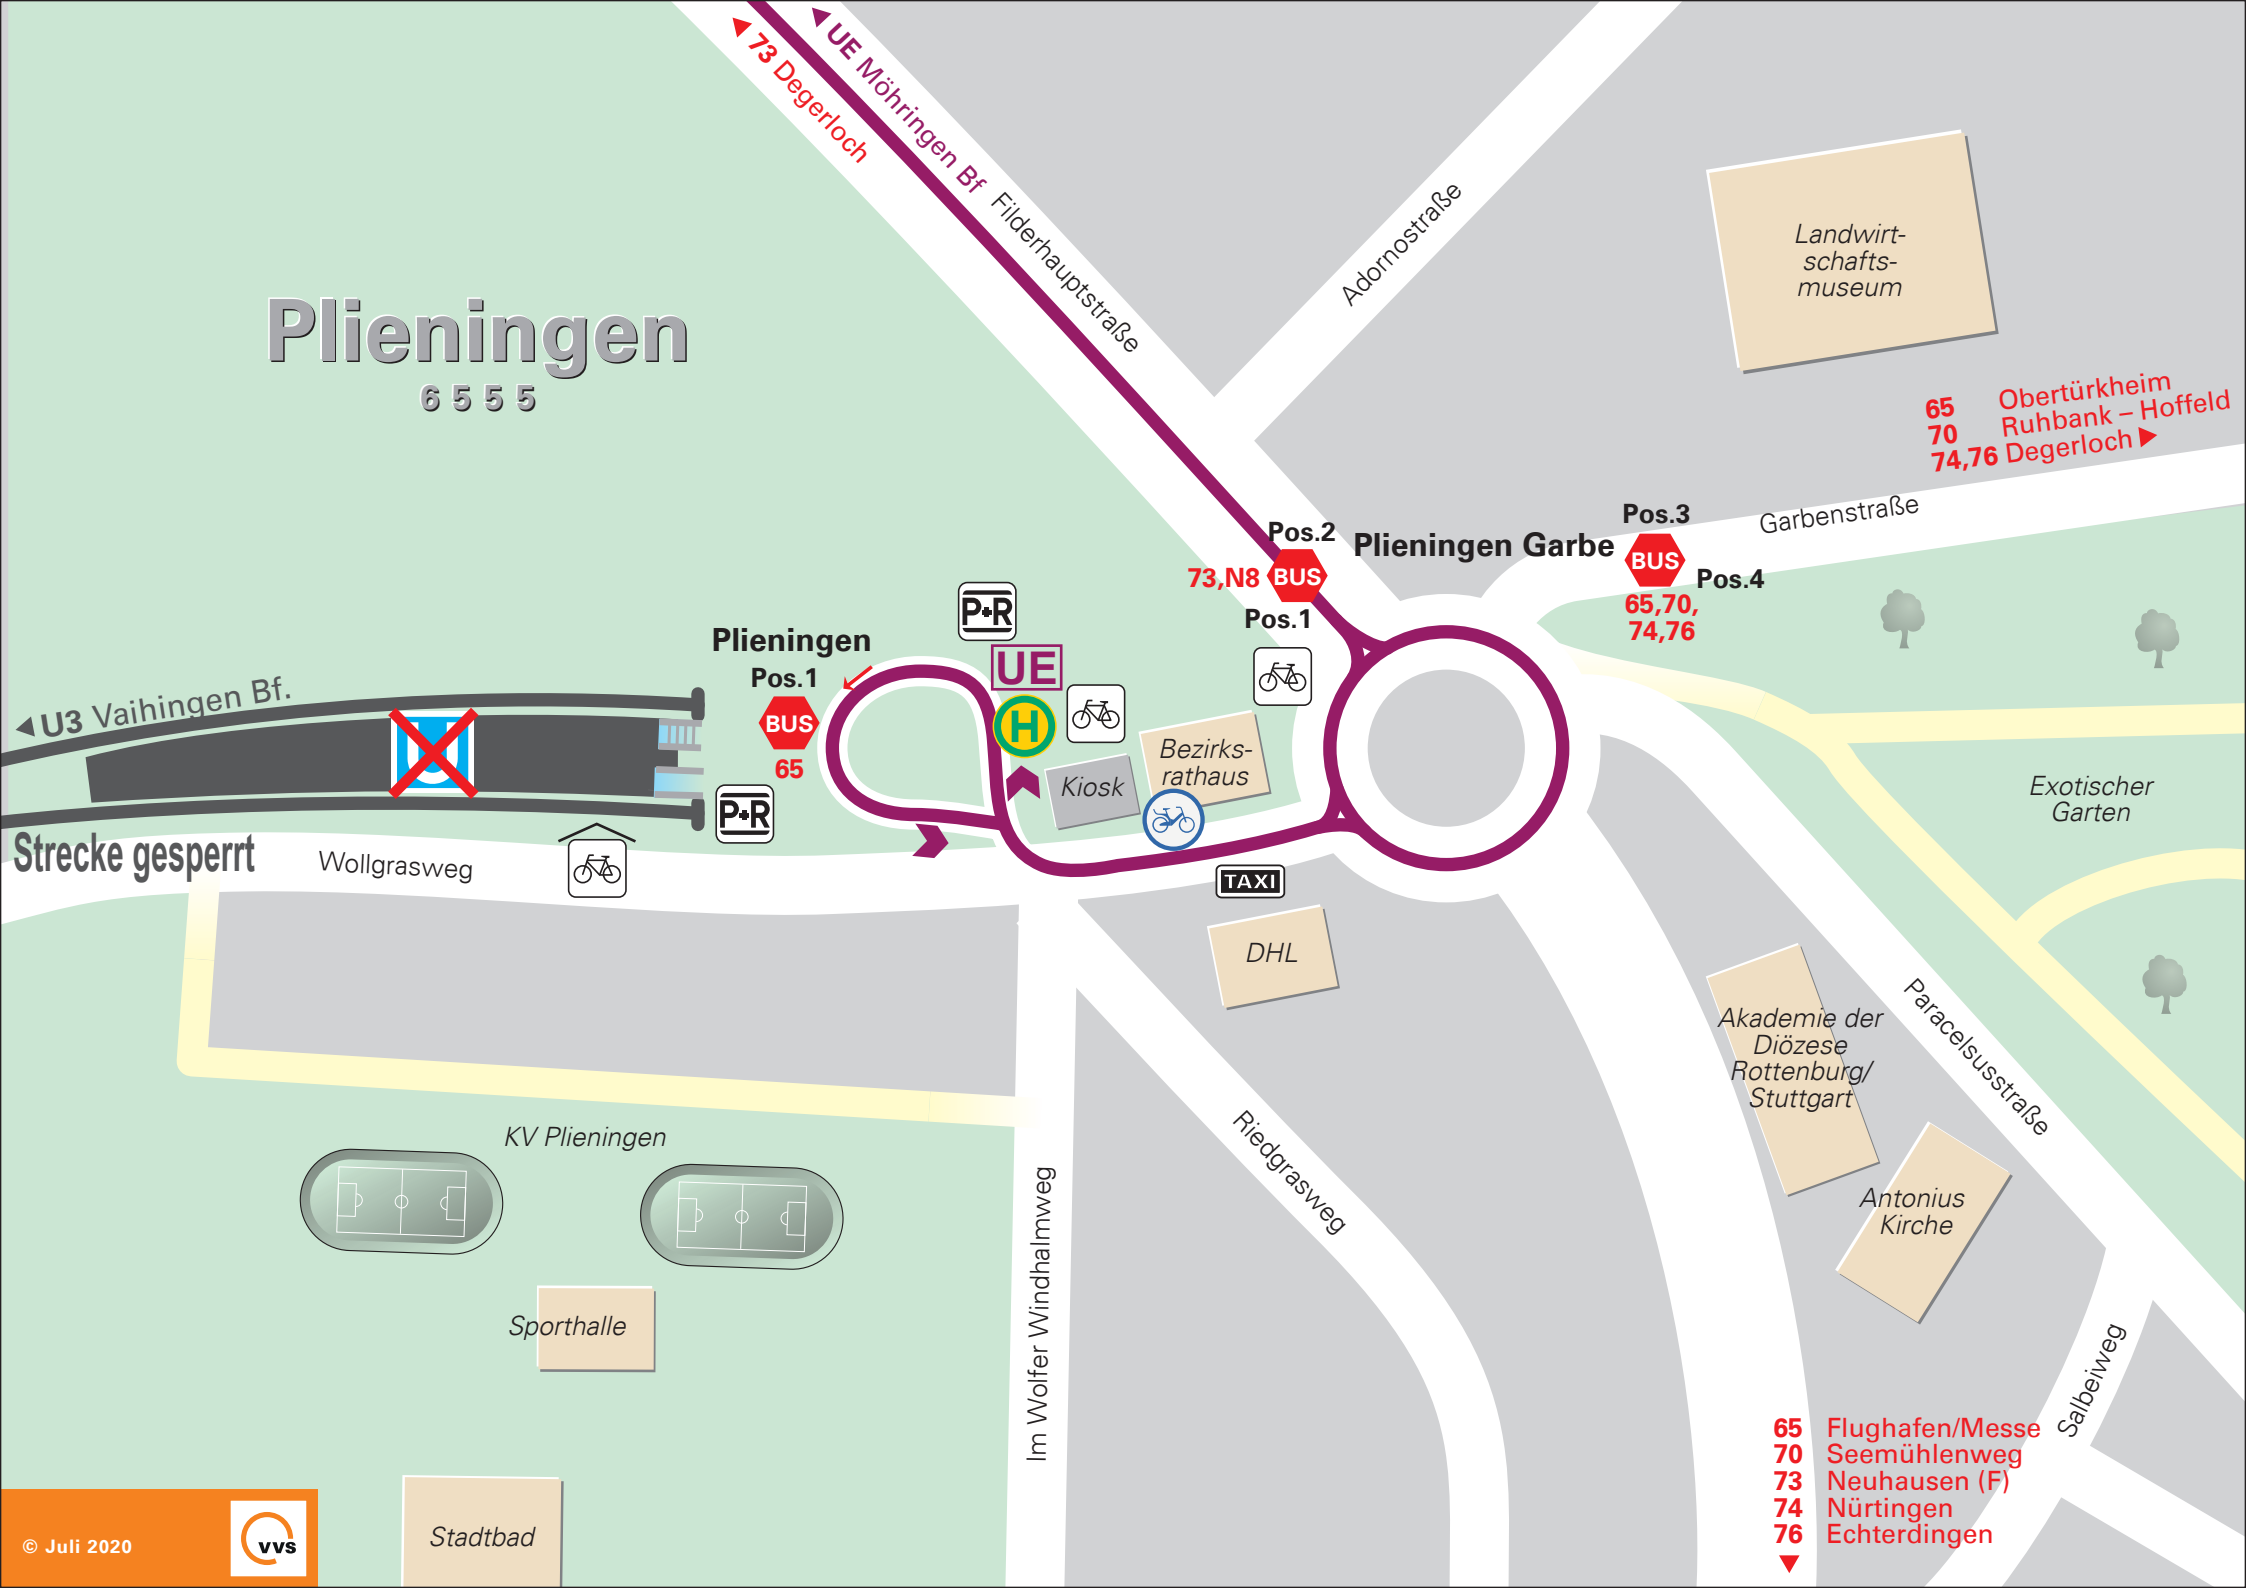

Plieningen

6555

65 Obertürkheim
70 Ruhbank – Hoffeld
74,76 Degerloch ▶

Pos.3
BUS
65,70,
74,76

Pos.2
73,N8 BUS
Pos.1

Pos.1
BUS
65

65 Flughafen/Messe
70 Seemühlenweg
73 Neuhausen (F)
74 Nürtingen
76 Echterdingen
▼

◀ U3 Vaihingen Bf.
Strecke gesperrt