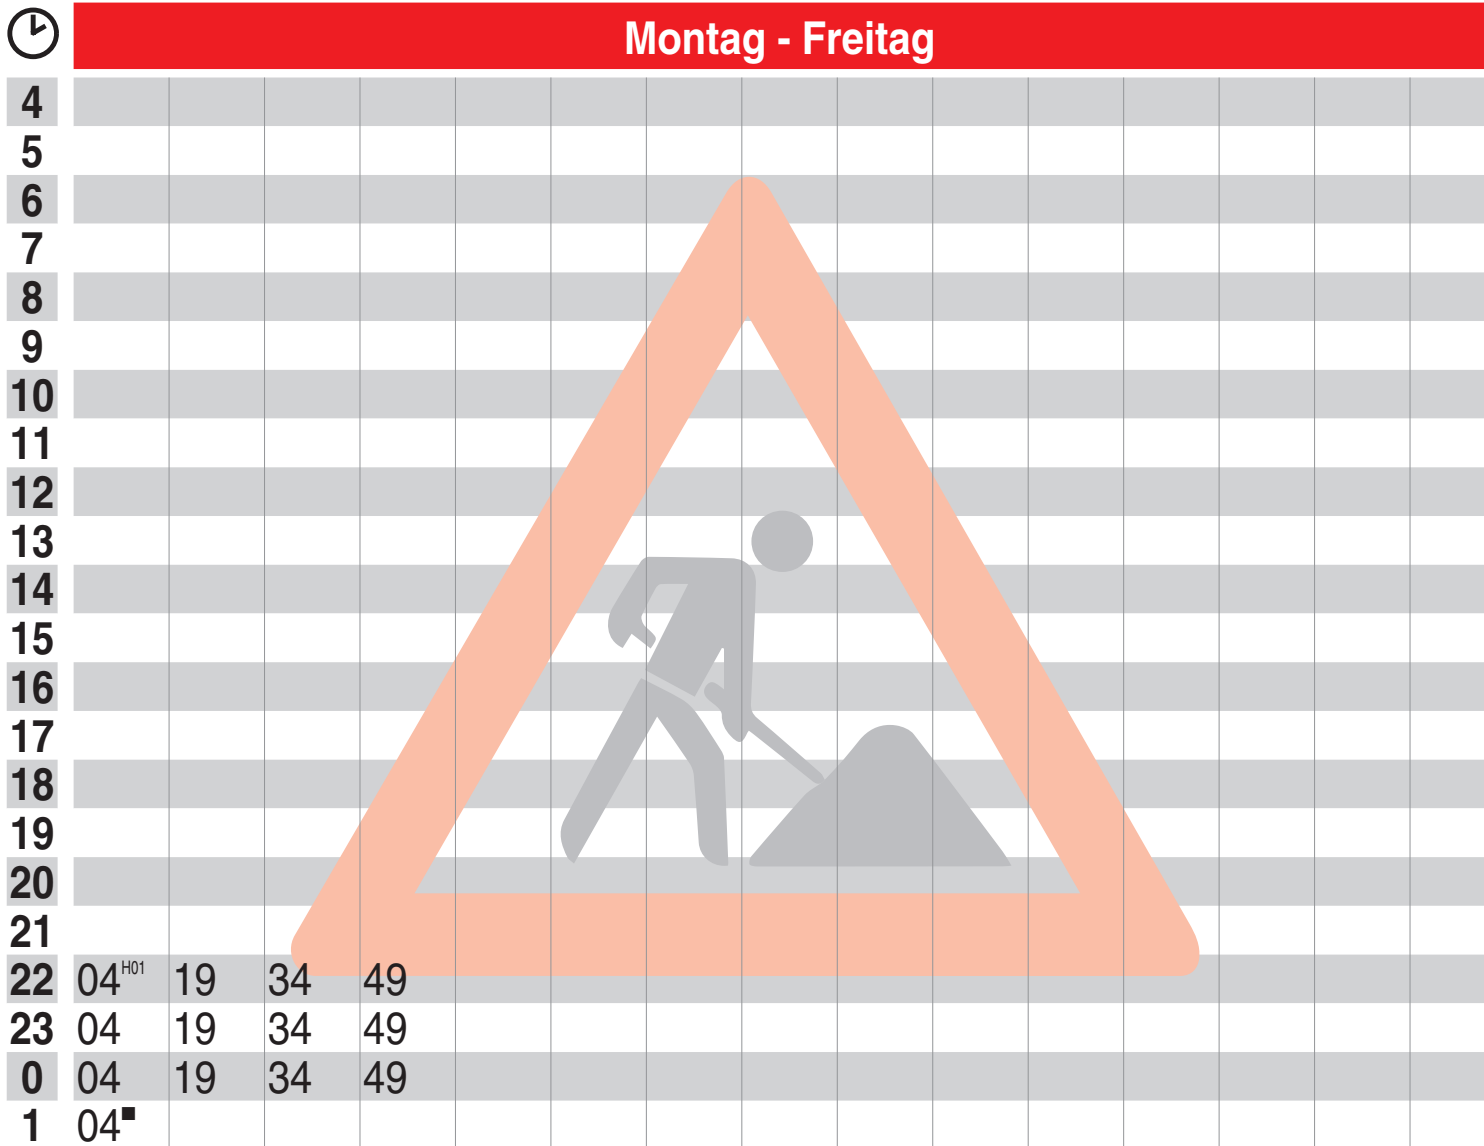

Gültig von 17.02.2020 bis 20.02.2020

Am 24. und 31.12. kein Betrieb
Fahrten nach 0 Uhr gehören zum Vortag.

ab **Parks. Herzog-Philipp-Platz**