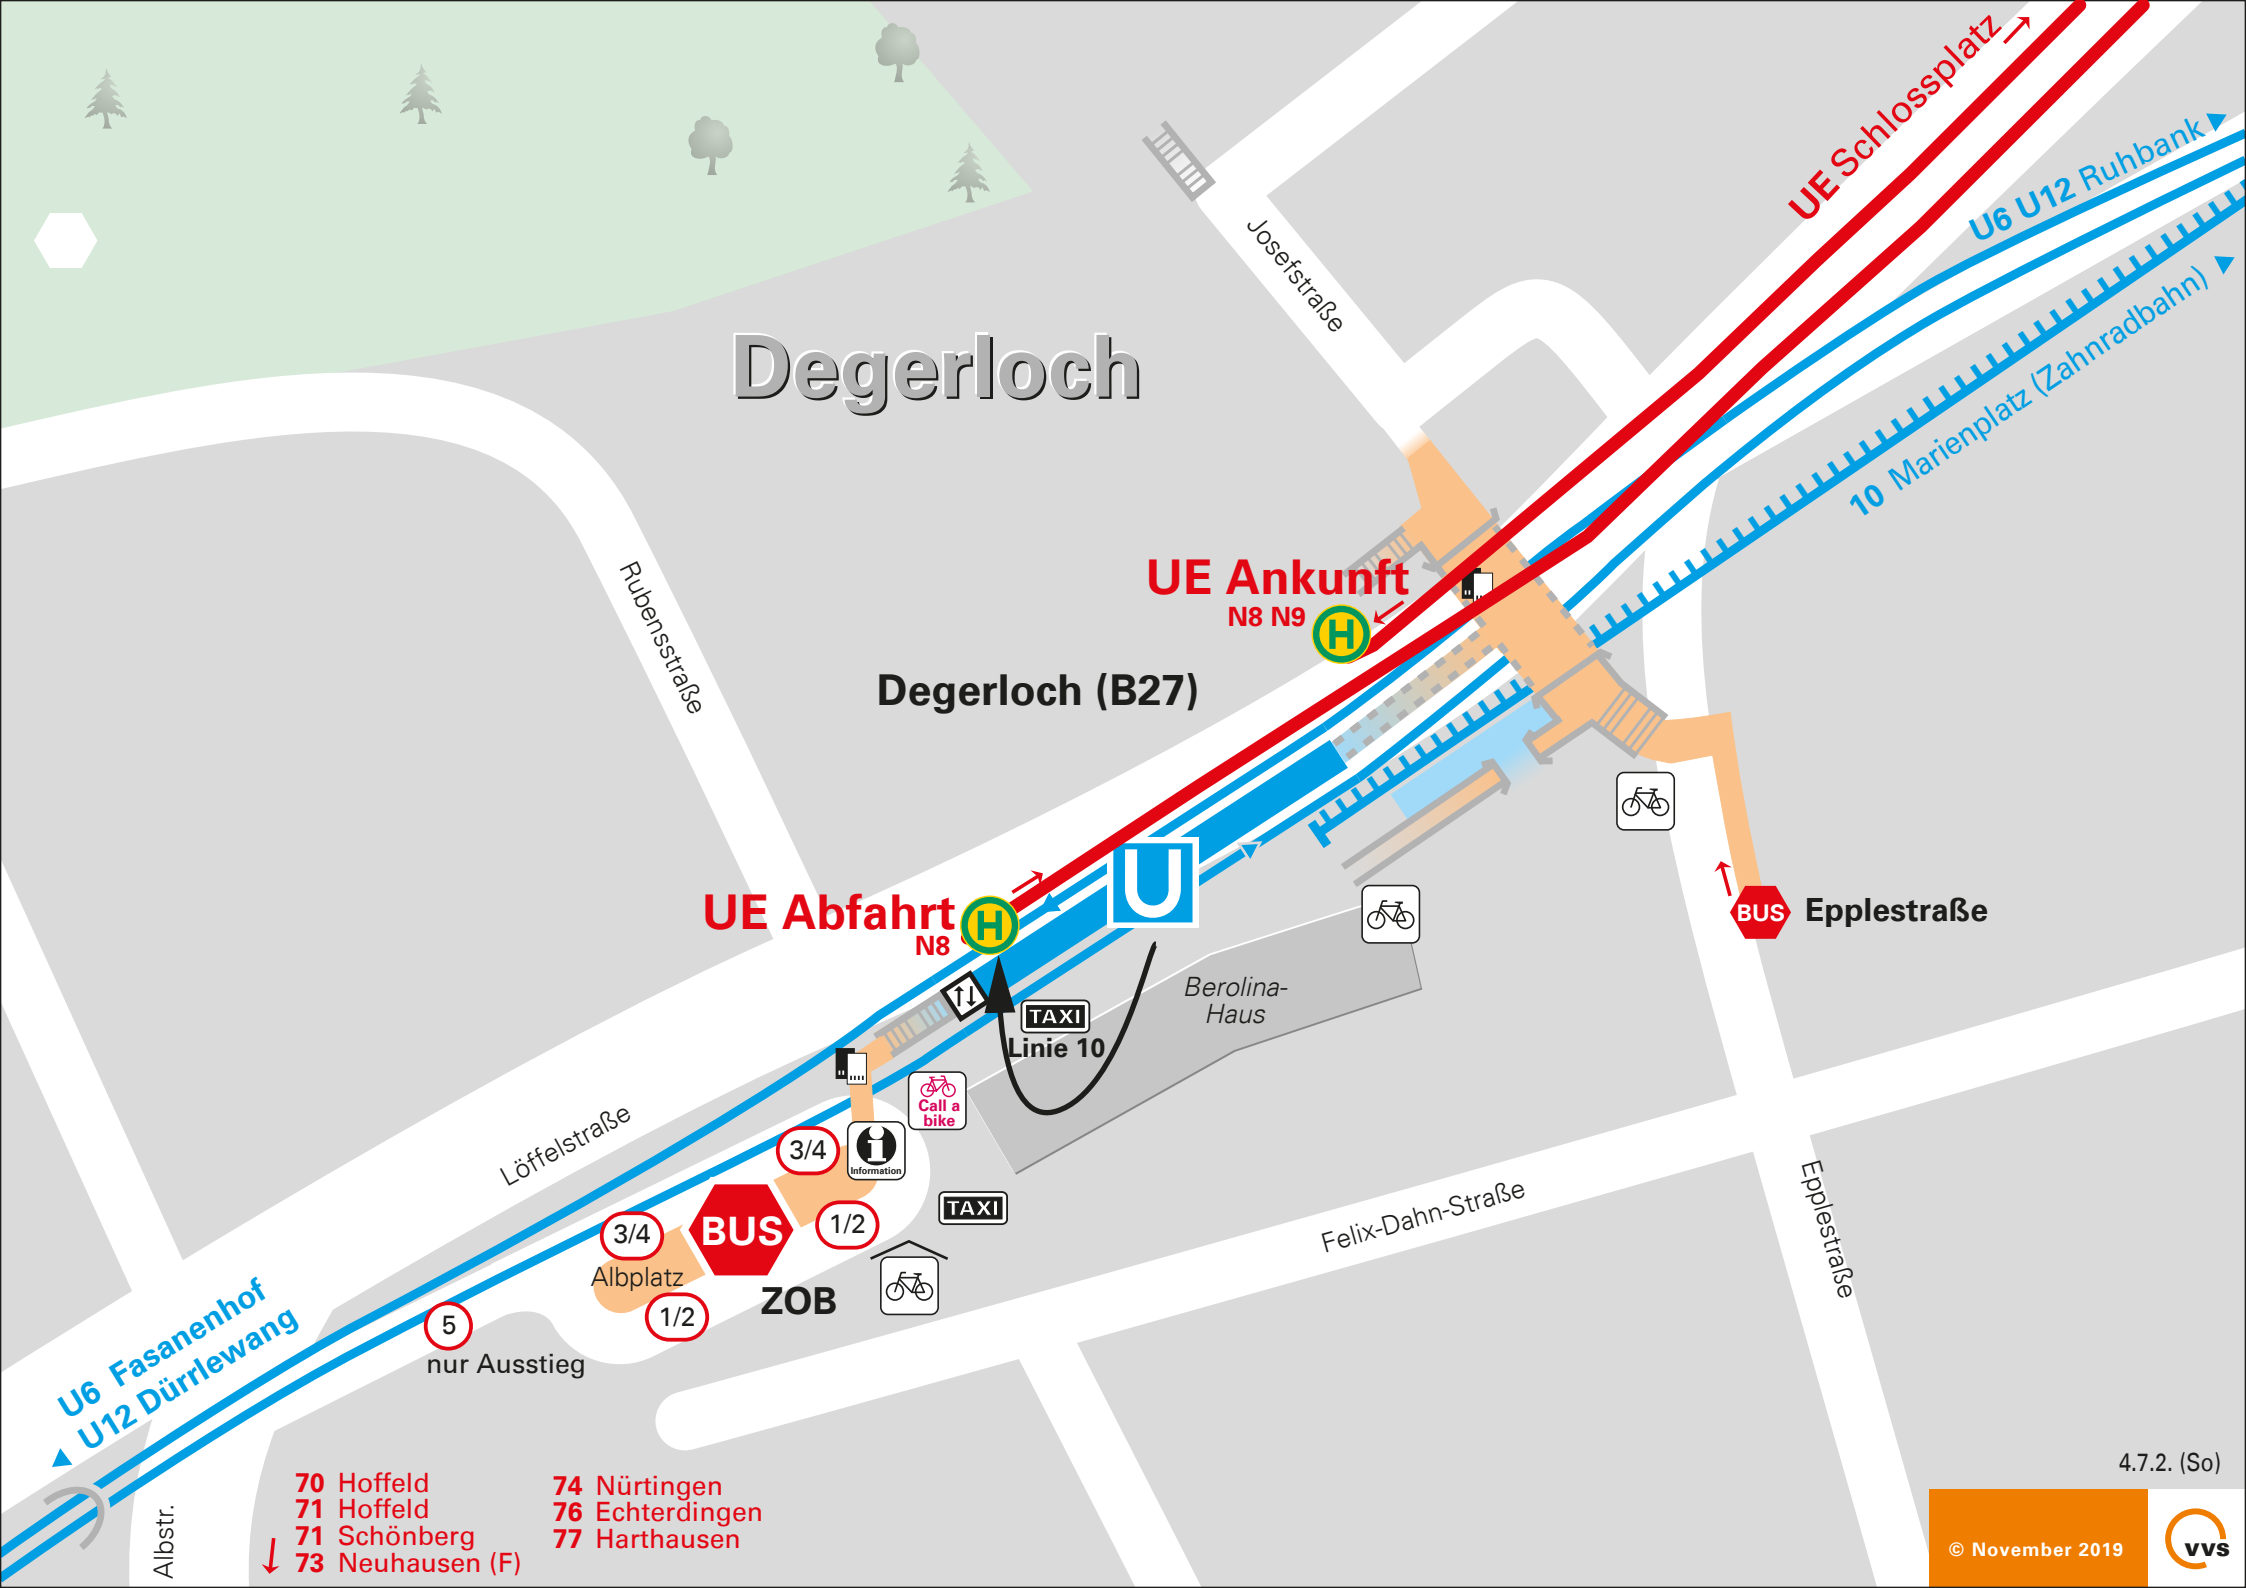

Degerloch

UE Ankunft
N8 N9

Degerloch (B27)

UE Abfahrt
N8

TAXI
Linie 10

Berolina-Haus

BUS Epplerstraße

Löffelstraße

Felix-Dahn-Straße

Epplerstraße

U6 Fasanenhof
U12 Dürrelewang

5
nur Ausstieg

3/4
1/2
Albplatz

BUS
ZOB

3/4
1/2
Information

TAXI

- 70 Hoffeld
- 71 Hoffeld
- 71 Schönberg
- 73 Neuhausen (F)
- 74 Nürtingen
- 76 Echterdingen
- 77 Harthausen