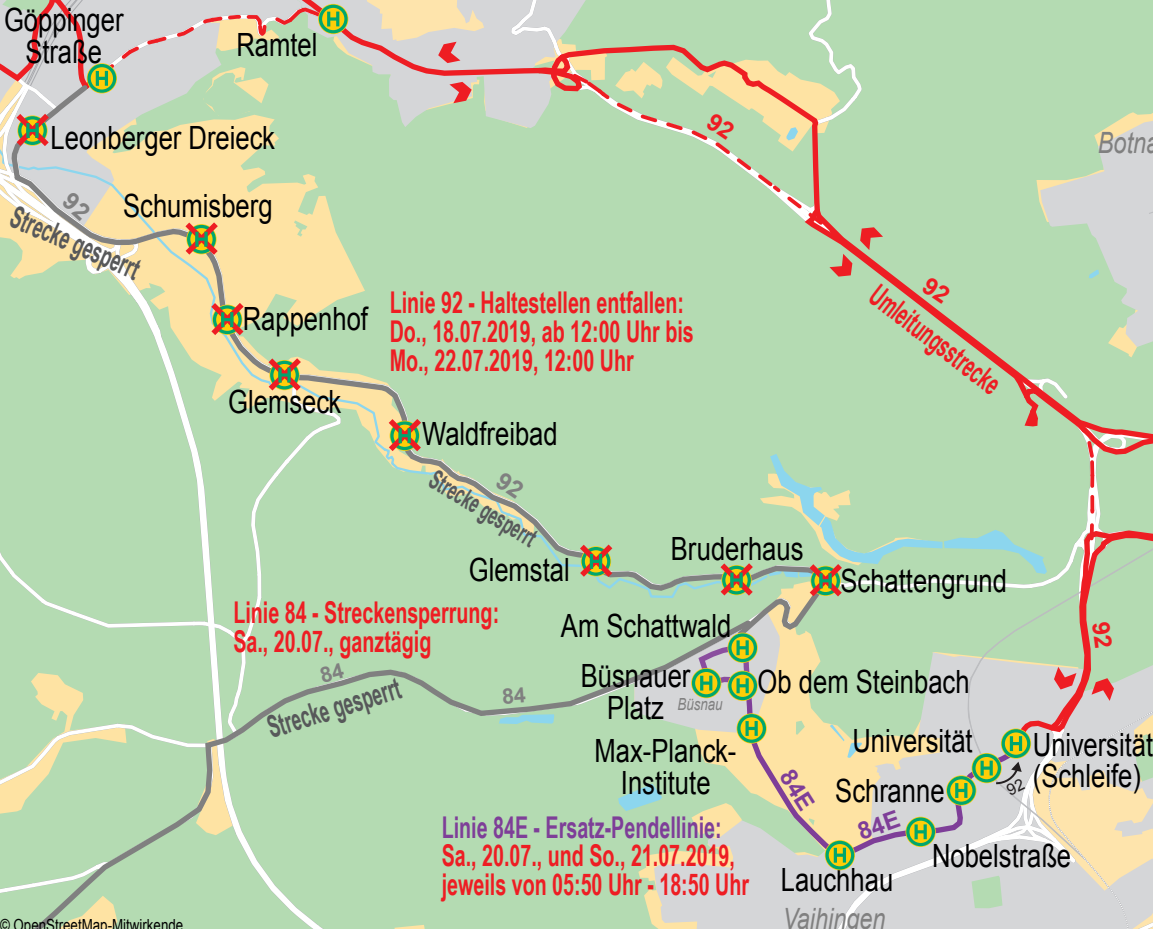

Solitude Revival 2019: Umleitung Linie 92, Streckenunterbrechung Linie 84

Linie 92 - Haltestellen entfallen:
Do., 18.07.2019, ab 12:00 Uhr bis
Mo., 22.07.2019, 12:00 Uhr

Linie 84 - Streckensperrung:
Sa., 20.07., ganztägig

Linie 84E - Ersatz-Pendellinie:
Sa., 20.07., und So., 21.07.2019,
jeweils von 05:50 Uhr - 18:50 Uhr