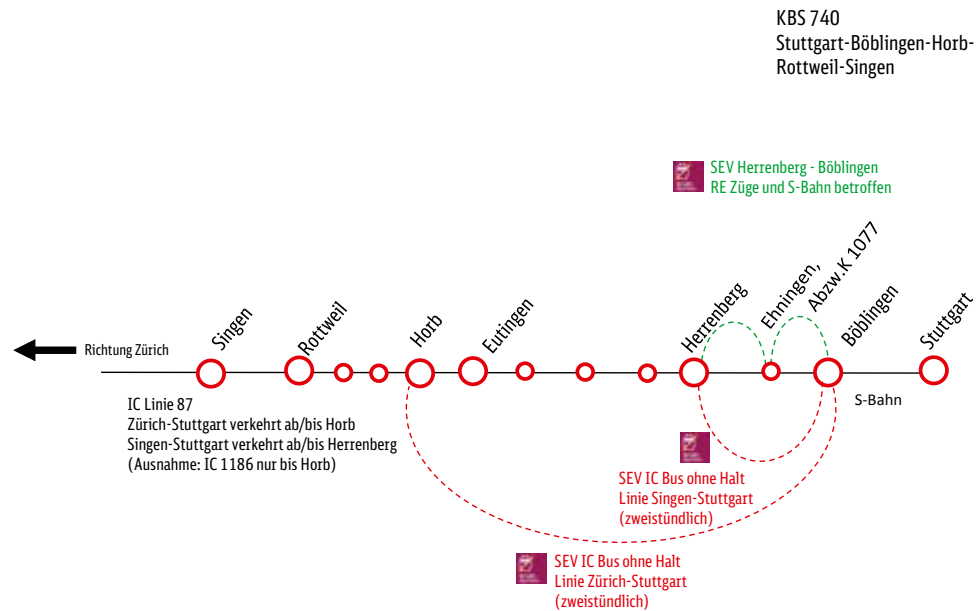

Berücksichtigen Sie bitte bei Ihrer Reiseplanung die abweichenden und teilweise längeren Fahrzeiten und wählen Sie ggf. eine andere Verbindung.

Wir bedauern die Ihnen entstehenden Unannehmlichkeiten und bitten Sie um Ihr Verständnis.

Ihre DB Regio AG, Region Baden-Württemberg

Bestellen Sie unseren Newsletter:
Mit baubedingten Fahrplanänderungen
über E-Mail für Ihre Strecke
bauinfos.deutschebahn.com/app

Zusätzliche Hinweise

- Bei baustellenbedingten Fahrplanänderungen benachrichtigen wir Sie kostenlos und ohne Werbung per E-Mail. Wählen Sie mit wenigen Klicks Ihre Strecken aus: bauarbeiten.bahn.de/baden-wuerttemberg → **Newsletter**.
- Die aktuellen Fahrzeiten während der Baumaßnahme können Sie unter bahn.de sowie im **DB Navigator** abrufen.

Ihr QR-Code zum persönlichen Fahrplan

- **Tipp:** Erstellen Sie sich Ihren „Persönlichen Fahrplan“ für die Bauzeiten. Der persönliche Fahrplan kann individuell an eigene Wünsche und Bedürfnisse angepasst werden. Der Service steht Ihnen im Internet unter: bahn.de/persoenerfahrplan zur Verfügung.

- **Informationen für Reisende mit Mobilitätseinschränkung** erhalten Sie über die Service-Hotline, Telefax bzw. E-Mail der Mobilitätsservice-Zentrale (bahn.de/handicap und msz@deutschebahn.com). Wir bitten um Verständnis, dass bedingt durch die im Schienenersatzverkehr (SEV) eingesetzten Busse schwere, motorbetriebene Rollstühle nicht befördert werden können.

Die Fahrradmitnahme ist in den Ersatzbussen grundsätzlich nicht möglich.

Bei Schienenersatzverkehr soll Ihnen dieses (lilafarbene) Symbol auf Bussen, Haltestellen und Aushängen durch seine Wiedererkennung bei der Orientierung behilflich sein.

Ihre Informationsmöglichkeiten

Internet	bauinfos.deutschebahn.com mit kostenlosem E-Mail-Newsletter und RSS-Feed
App „DB Bauarbeiten“	bauinfos.deutschebahn.com/app (für Android und iOS)
Kundendialog DB Regio Baden-Württemberg	Telefon 0711 2092-7087 Regionaler Kundenservice: Montag bis Freitag von 8 Uhr bis 19 Uhr, Außerhalb der Bürozeiten Weiterleitung zu überregionalem Kundenservice E-Mail: kundendialog.baden-wuerttemberg@deutschebahn.com
Videotext im SWR	Tafel 528 und 529
Servicenummer der Bahn	Telefon 0180 6 99 66 33 (20 ct/Anruf aus dem Festnetz, Tarif bei Mobilfunk max. 60 ct/Anruf) bahn.de/reiseauskunft
Mobilitätsservice-Zentrale für mobilitätseingeschränkte Fahrgäste	Telefon 0180 6 512 512 (20 ct/Anruf aus dem Festnetz, Tarif bei Mobilfunk max. 60 ct/Anruf) bahn.de/handicap, msz@deutschebahn.com
Aktuelle Betriebslage	Internet: bahn.de/ris Mobil: mobil.bahn.de/ris