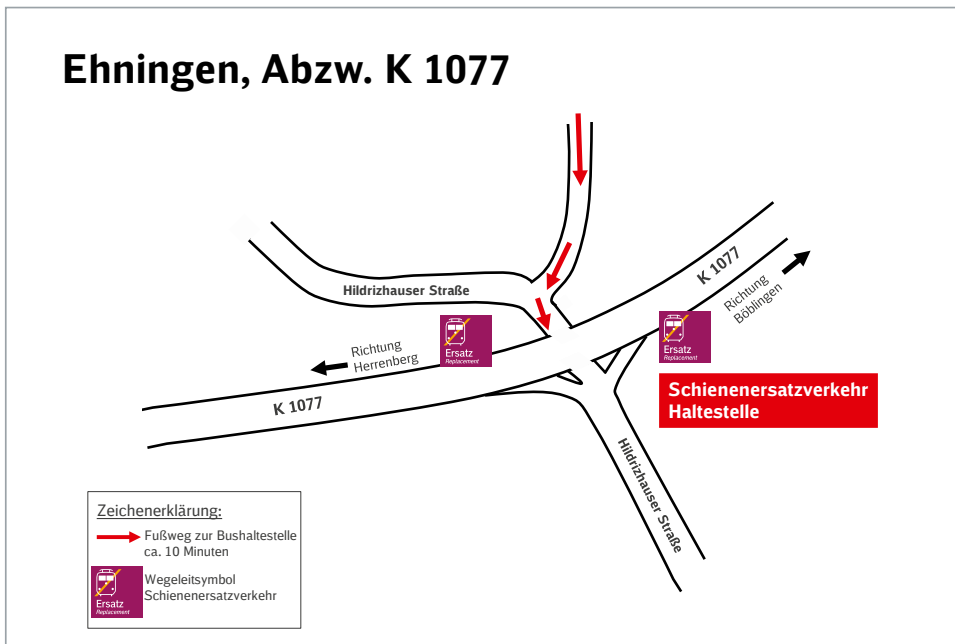

Ehningen, Abzw. K 1077