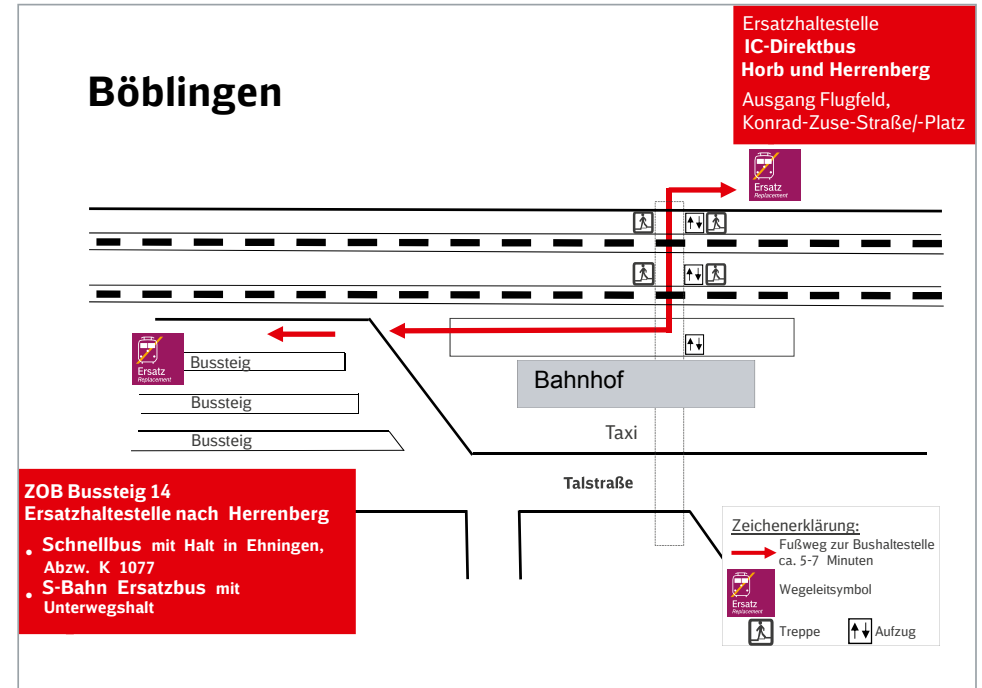

Herrenberg

Böblingen

Ehningen, Abzw. K 1077