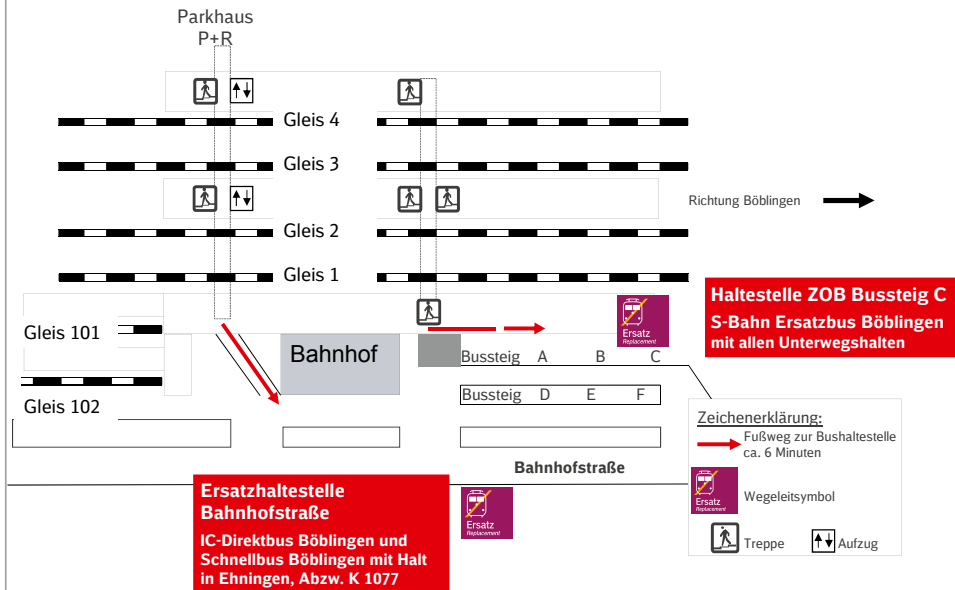

Herrenberg