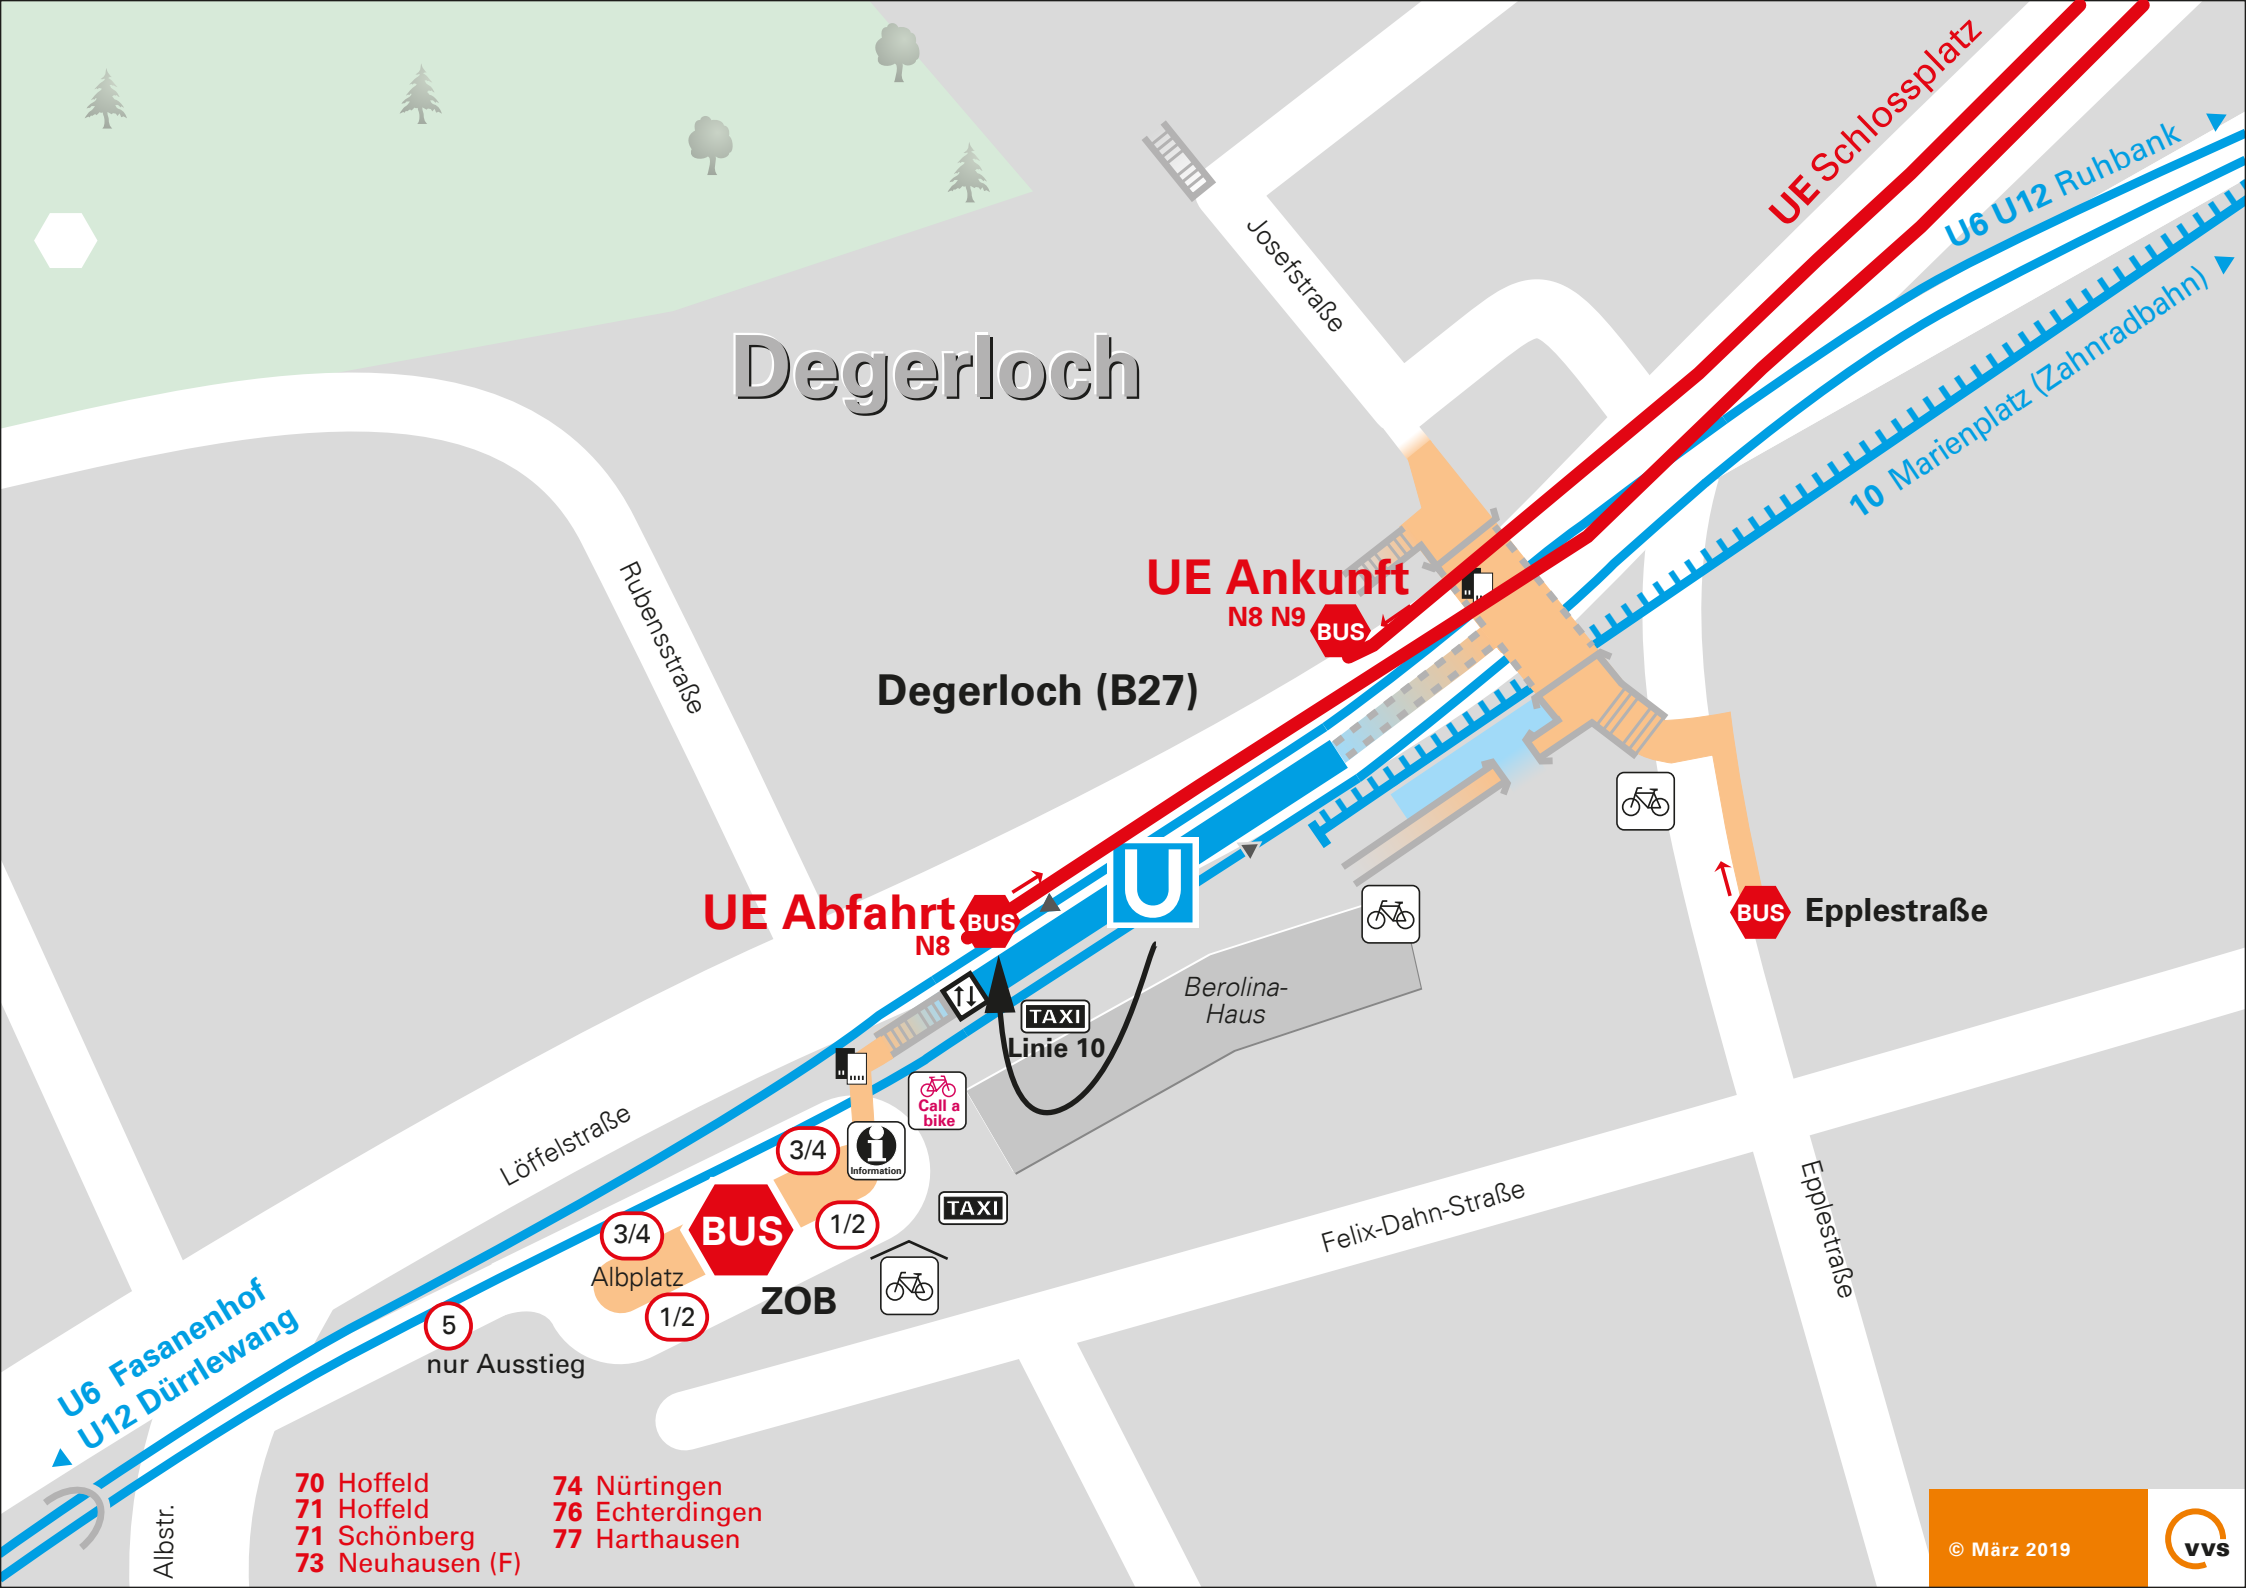

Degerloch

UE Ankunft
N8 N9

Degerloch (B27)

UE Abfahrt
N8

BUS Epplerstraße

BUS

ZOB

- 70 Hoffeld
- 71 Hoffeld
- 71 Schönberg
- 73 Neuhausen (F)
- 74 Nürtingen
- 76 Echterdingen
- 77 Harthausen