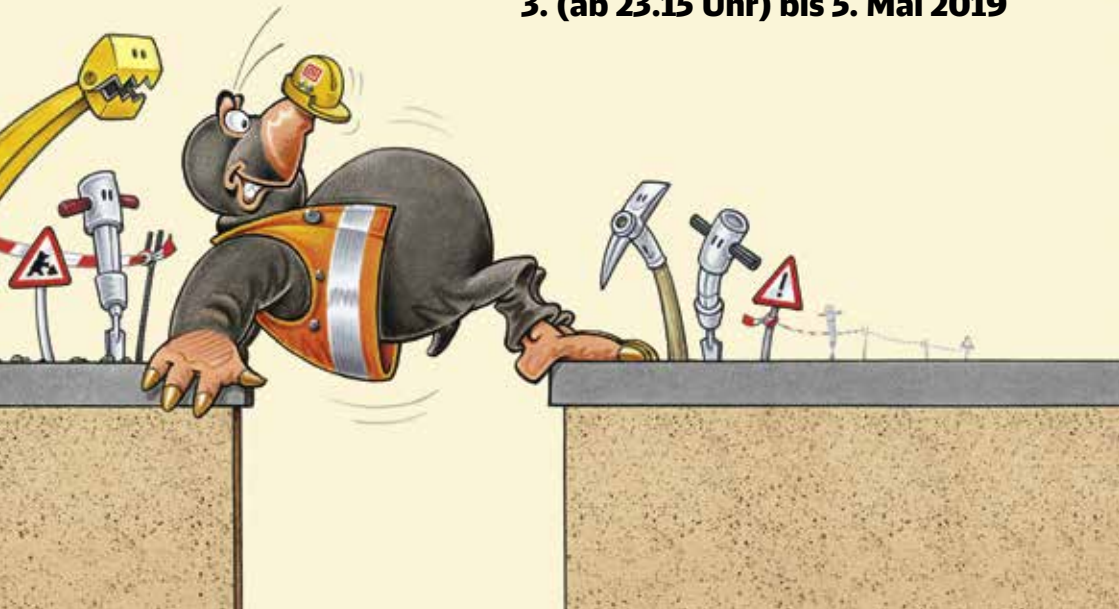

Die **Brücke** an der L 1250 wird **über** die **Gleise geschoben**.

Ersatzverkehr mit Bussen,
Nürtingen ◀ ▶ Wendlingen
3. (ab 23.15 Uhr) bis 5. Mai 2019

Bauinformation

Fahrplanänderungen

Schienenersatzverkehr (SEV)