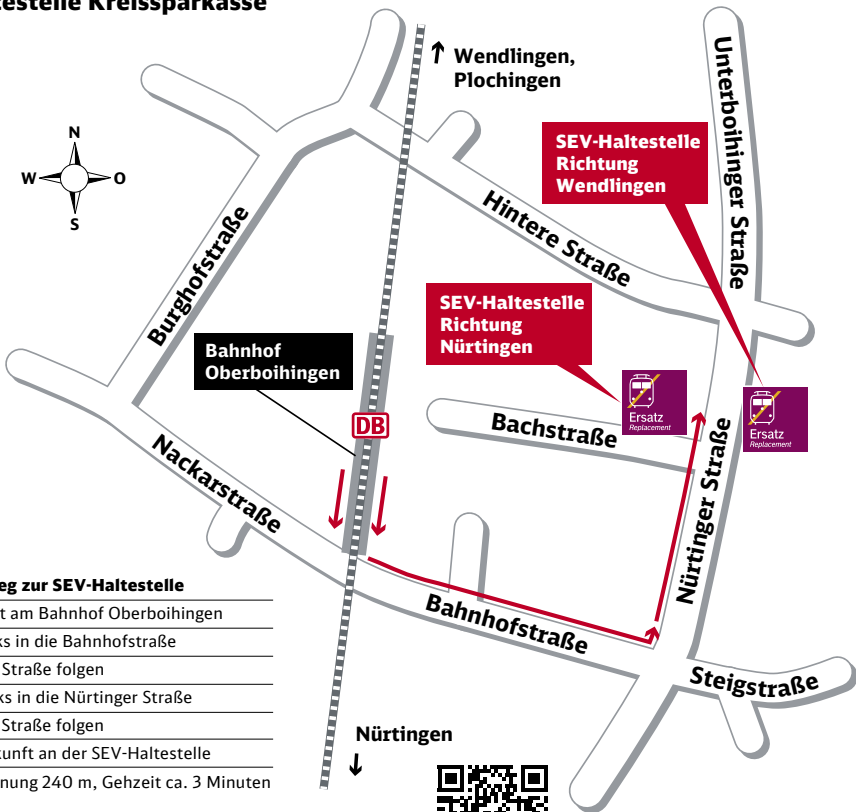

Ihr Weg zur Bushaltestelle bei Schienenersatzverkehr (SEV)

Bahnhof Oberboihingen Haltestelle Kreissparkasse

Fußweg zur SEV-Haltestelle

1. Start am Bahnhof Oberboihingen
2. Links in die Bahnhofstraße
3. Der Straße folgen
4. Links in die Nürtinger Straße
5. Der Straße folgen
6. Ankunft an der SEV-Haltestelle

Entfernung 240 m, Gehzeit ca. 3 Minuten

Zeichenerklärung: → Fußweg