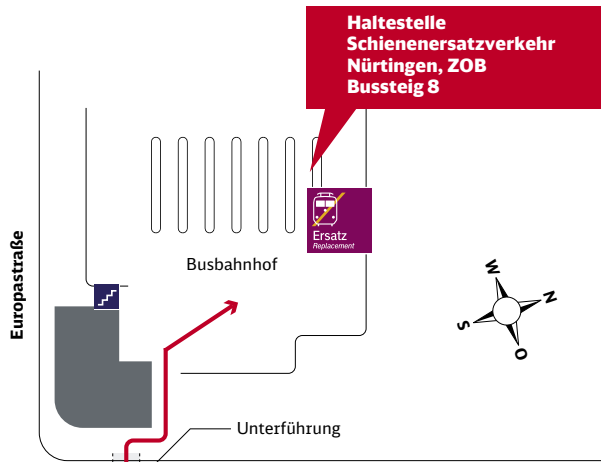

Ihr Weg zur Bushaltestelle bei Schienenersatzverkehr (SEV)

Bahnhof Nürtingen

Zeichenerklärung

Treppe

Fahrstuhl

Fußweg/
Durchgang

Fahrradständer/
-stellplatz