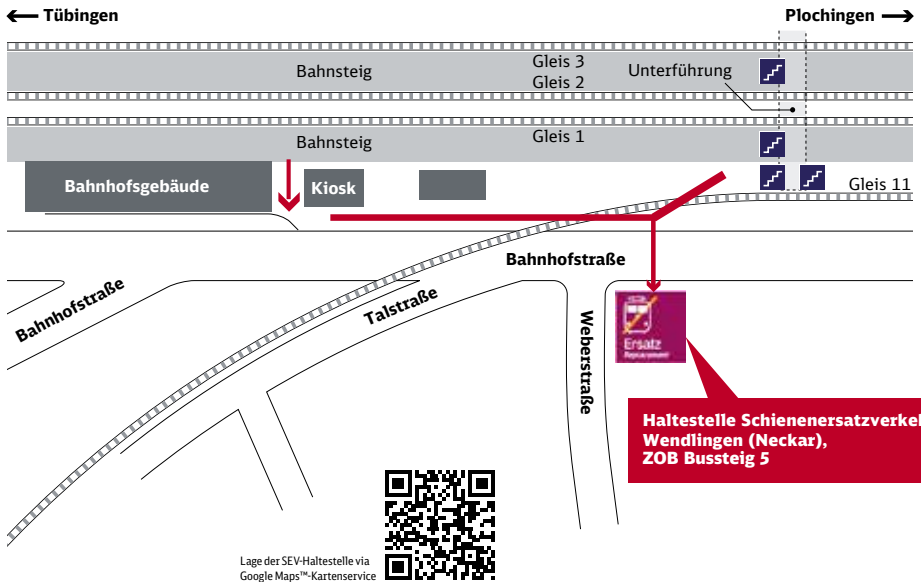

Bitte beachten Sie, dass die Ersatzbusse nicht immer die Haltestellen direkt am Bahnhof anfahren.

Haltestelle der Ersatzbusse:

- Nürtingen, ZOB Bussteig 8
- Oberboihingen, Kreissparkasse
- Wendlingen, ZOB Bussteig 5

3. bis 5. Mai

4. bis 6. Mai

Ihr Weg zur Bushaltestelle bei Schienenersatzverkehr (SEV)

Bahnhof Nürtingen

Lage der SEV-Haltestelle via Google Maps™-Kartenservice

Zeichenerklärung

Treppe

Fahrstuhl

Fußweg/
Durchgang

Fahrradständer/
-stellplatz

Ihr Weg zur Bushaltestelle bei Schienenersatzverkehr (SEV)

Bahnhof Oberboihingen Haltestelle Kreissparkasse

Fußweg zur SEV-Haltestelle

1. Start am Bahnhof Oberboihingen
2. Links in die Bahnhofstraße
3. Der Straße folgen
4. Links in die Nürtinger Straße
5. Der Straße folgen
6. Ankunft an der SEV-Haltestelle

Entfernung 240 m, Gehzeit ca. 3 Minuten

Zeichenerklärung: → Fußweg

Lage der SEV-Haltestelle via
Google Maps™-Kartenservice

Ihr Weg zur Bushaltestelle bei Schienenersatzverkehr (SEV)

Bahnhof Wendlingen (Neckar)