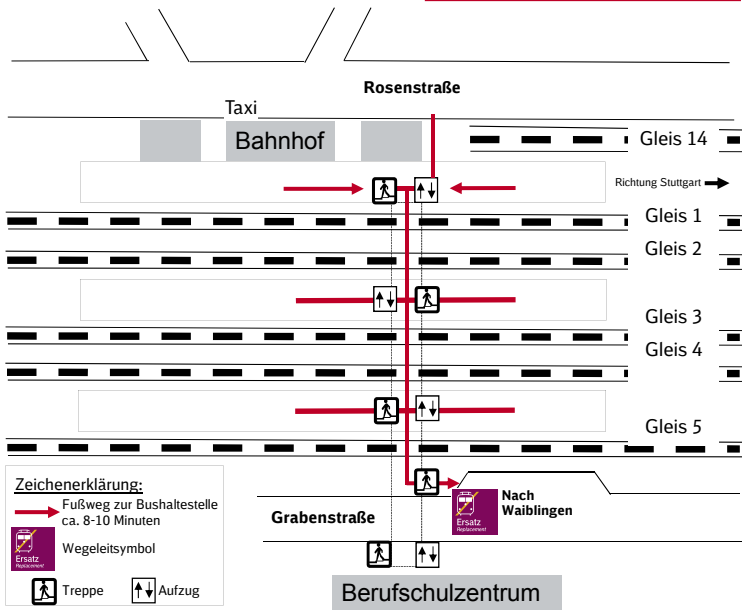

☿ nicht 22. Apr., 1. Mai

☿ 20. bis 22. Apr., 27., 28. Apr., 1., 4., 5. Mai

Gültig vom 20. April 2019 bis 5. Mai 2019

Zug	RE 19482 ☞	☞ 2 7273 ☞	RE 19484 ☞	☞ 2 7277 ☞	RE 19486 ☞
<b>Aalen Hbf</b>	21 35		22 35		23 35
Mögglingen (Gmünd)	21 43		22 43		23 43
Böbingen (Rems)	21 47		22 47		23 47
<b>Schwäbisch Gmünd</b>	○ 21 53		22 53		23 53
<b>Schwäbisch Gmünd</b>	21 54		22 54		23 54
Lorch (Württ)	22 00		23 00		00 00
Waldhausen (b Schorndorf)	22 04		23 04		00 04
Plüderhausen	22 07		23 07		00 07
Urbach (b Schorndorf)	22 10		23 10		00 10
Schorndorf	○ 22 13		23 13		00 13
Schorndorf ☞		22 18		23 18	
Waiblingen ☞	○ 22 39			23 39	
Waiblingen ☞		22 40		23 40	
S-Bad Cannstatt ☞		22 51		23 51	
<b>Stuttgart Hbf (tief) ☞</b>	○ 22 55			23 55	

# Waiblingen

**Haltestelle Schienenersatzverkehr (SEV)  
DB Regio und S-Bahn  
Waiblingen Ameisenbühl  
vom 13.-20. April (6.30 Uhr)**

# Schorndorf

**Vom 13. bis 20. April (6.30 Uhr)  
Haltestelle Grabenstraße**

---