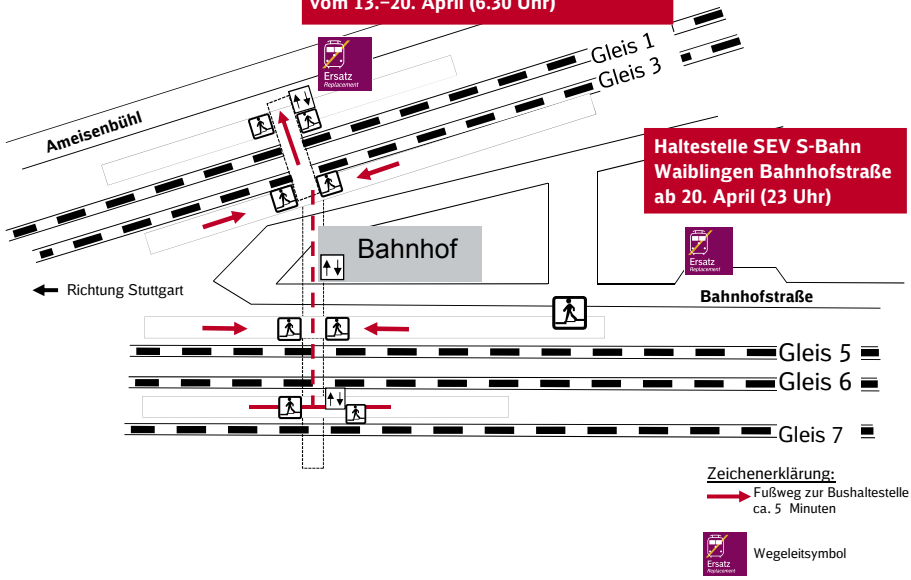

☿ nicht 22. Apr., 1. Mai

☿ 20. bis 22. Apr., 27., 28. Apr., 1., 4., 5. Mai

Gültig vom 20. April 2019 bis 5. Mai 2019

Zug	RE 19482 ☞	☞ 2 7273 ☞	RE 19484 ☞	☞ 2 7277 ☞	RE 19486 ☞
<b>Aalen Hbf</b>	21 35		22 35		23 35
Mögglingen (Gmünd)	21 43		22 43		23 43
Böbingen (Rems)	21 47		22 47		23 47
<b>Schwäbisch Gmünd</b>	○ 21 53		22 53		23 53
<b>Schwäbisch Gmünd</b>	21 54		22 54		23 54
Lorch (Württ)	22 00		23 00		00 00
Waldhausen (b Schorndorf)	22 04		23 04		00 04
Plüderhausen	22 07		23 07		00 07
Urbach (b Schorndorf)	22 10		23 10		00 10
Schorndorf	○ 22 13		23 13		00 13
Schorndorf ☞		22 18		23 18	
Waiblingen ☞	○ 22 39			23 39	
Waiblingen ☞		22 40		23 40	
S-Bad Cannstatt ☞		22 51		23 51	
<b>Stuttgart Hbf (tief) ☞</b>	○ 22 55			23 55	

# Waiblingen

**Haltestelle Schienenersatzverkehr (SEV)  
DB Regio und S-Bahn  
Waiblingen Ameisenbühl  
vom 13.-20. April (6.30 Uhr)**