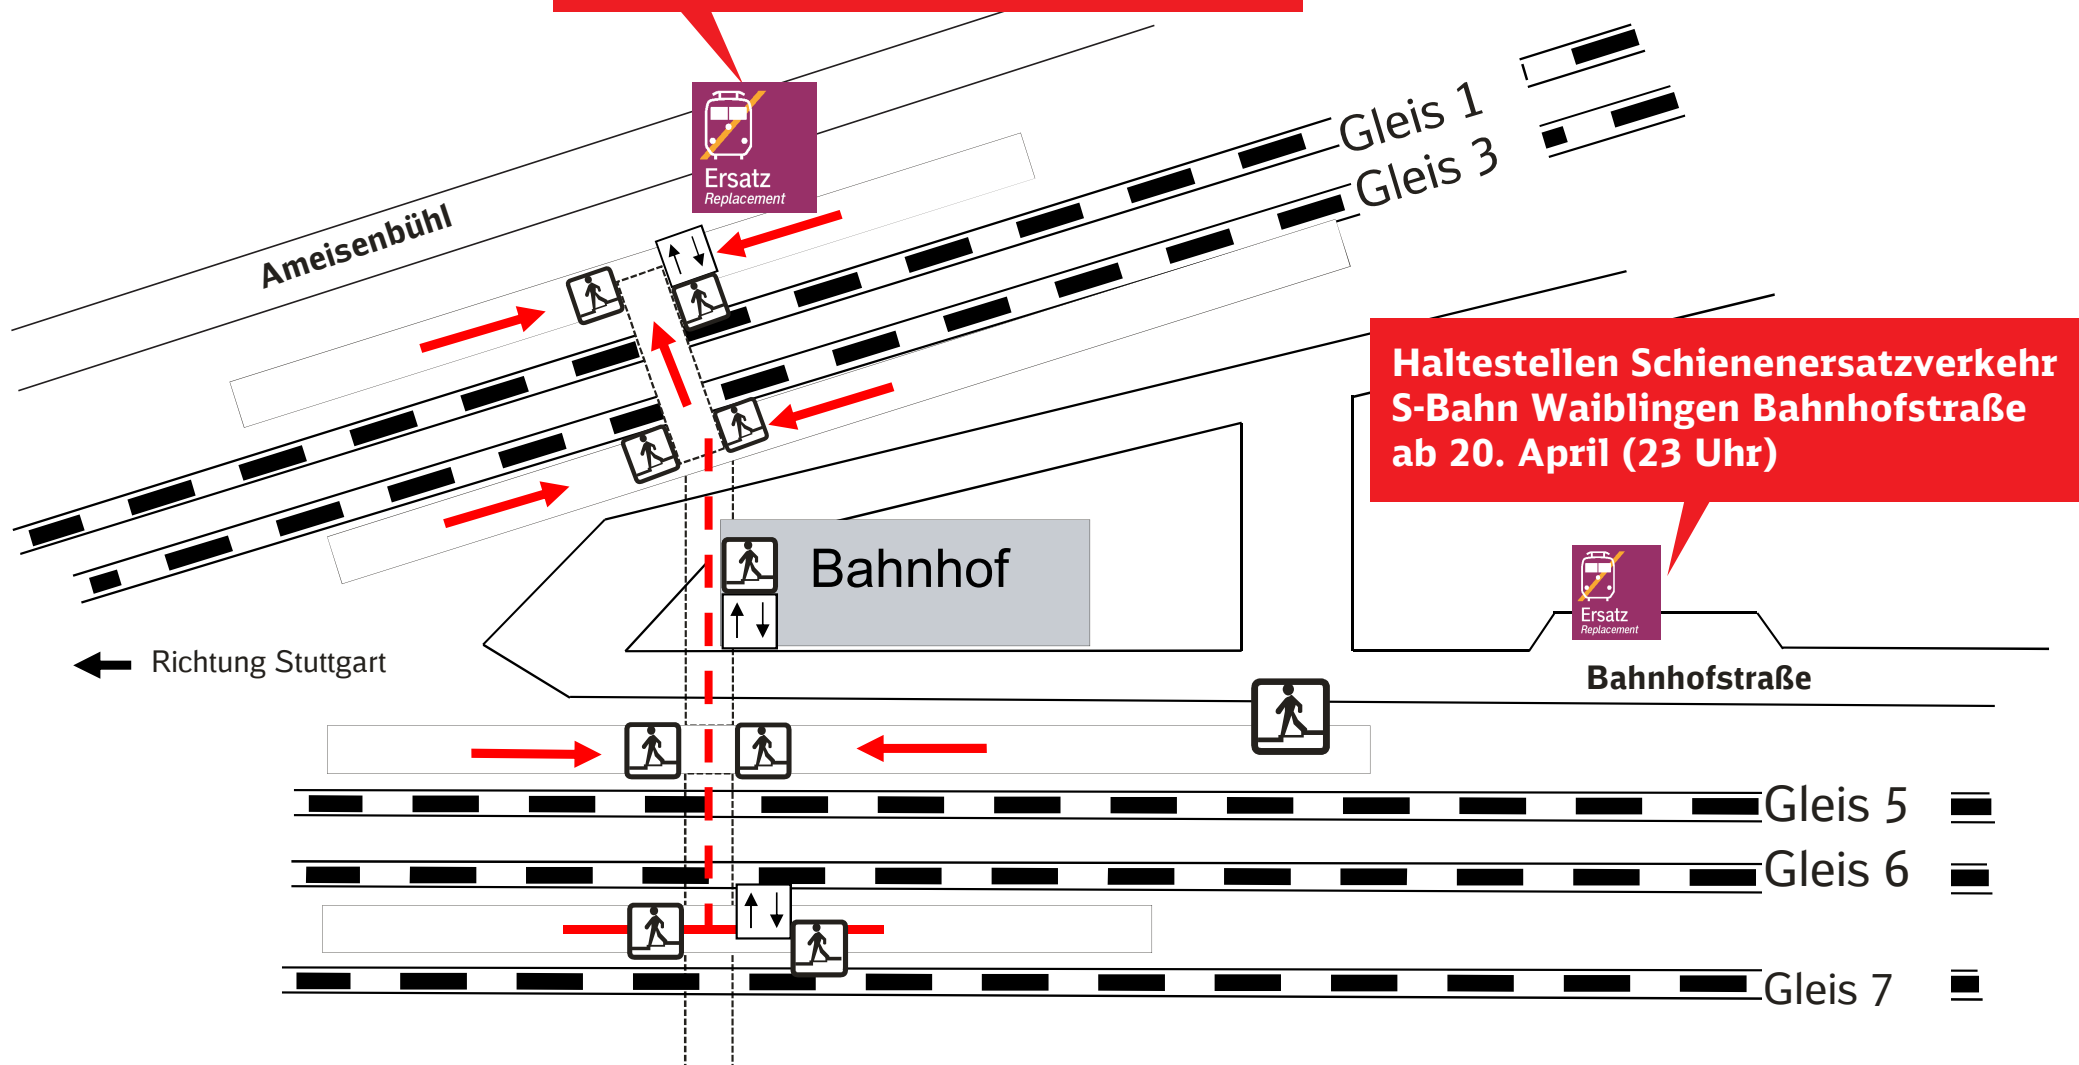

Ihr Weg zur Bushaltestelle bei Schienenersatzverkehr (SEV)

Waiblingen

**Haltestellen Schienenersatzverkehr
DB Regio und S-Bahn
Waiblingen Ameisenbühl
vom 13. bis 20. April (6.30 Uhr)**

Zeichenerklärung:

Fußweg zur Bushaltestelle
ca. 5-6 Minuten

Wegeleitsymbol

Treppe

Aufzug